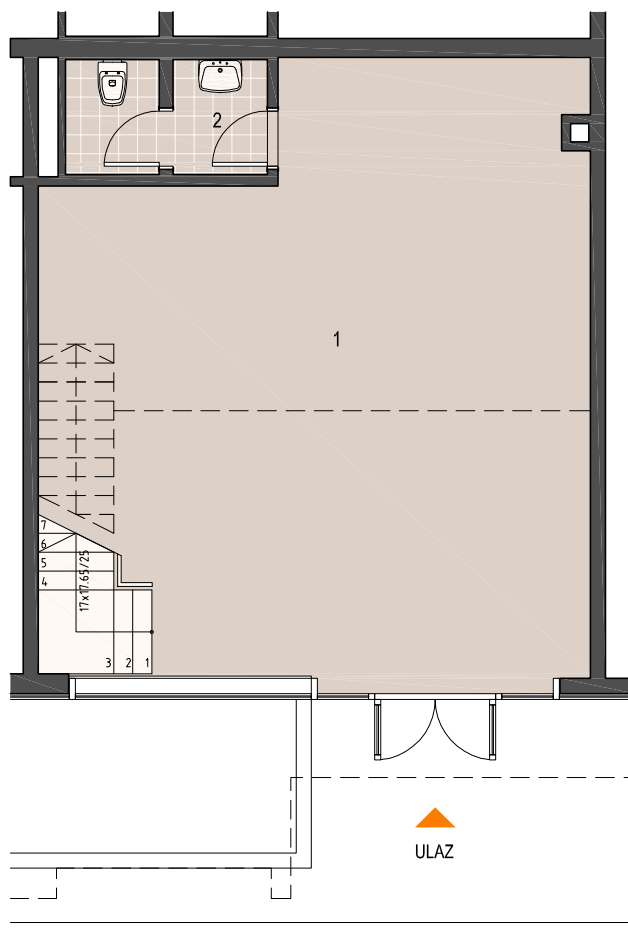

3	GALERIJA	30.14
4	STEPENIŠTE	4.91
UKUPNA P		35.05

prizemlje

galerija

MAXIMA CENTAR  
OBJEKAT GP5  
PRIZEMLJE, GALERIJA

LOKAL L2

1	LOKAL	54.37
2	TOALET	4.20
UKUPNA P		58.57
UKUPNA P		96.27

3	GALERIJA	32.79
4	STEPENIŠTE	4.91
UKUPNA P		37.70

prizemlje

galerija

MAXIMA CENTAR  
OBJEKAT GP5  
PRIZEMLJE, GALERIJA

LOKAL L3

1	LOKAL	58.60
2	TOALET	6.87
UKUPNA P		65.47
UKUPNA P		126.38

prizemlje

3	GALERIJA	40.27
4	STEPENIŠTE	4.91
5	MAGACIN	15.73
UKUPNA P		60.91

MAXIMA CENTAR  
OBJEKAT GP5  
PRIZEMLJE, GALERIJA

**LOKAL** **L4**

1	LOKAL	53.90
2	TOALET	4.20
UKUPNA P		58.10
UKUPNA P		95.33

3	GALERIJA	32.32
4	STEPENIŠTE	4.91
UKUPNA P		37.23

prizemlje

galerija

MAXIMA CENTAR  
 OBJEKAT GP5  
 PRIZEMLJE, GALERIJA