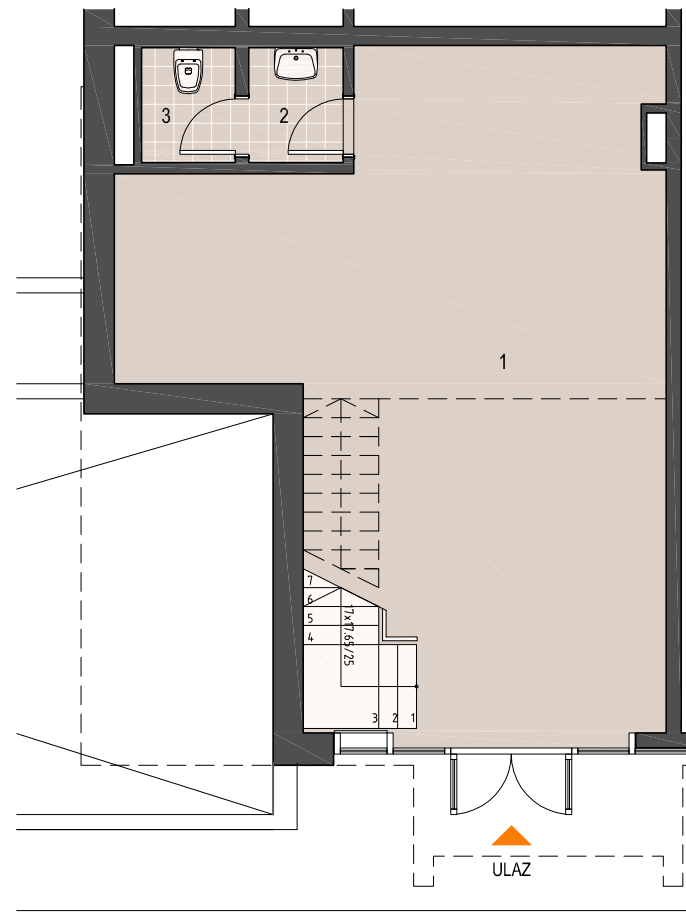

MAXIMA CENTAR  
OBJEKAT GP5  
PRIZEMLJE, GALERIJA

LOKAL L10

1	LOKAL	60.37
2	TOALET	4.20
UKUPNA P		64.57
UKUPNA P		102.68

3	GALERIJA	33.20
4	STEPENIŠTE	4.91
UKUPNA P		38.11

prizemlje

galerija

MAXIMA CENTAR  
 OBJEKAT GP5  
 PRIZEMLJE, GALERIJA

**LOKAL** **L11**

1	LOKAL	60.37
2	TOALET	4.20
UKUPNA P		64.57
UKUPNA P		102.68

3	GALERIJA	33.20
4	STEPENIŠTE	4.91
UKUPNA P		38.11

prizemlje

galerija

MAXIMA CENTAR  
 OBJEKAT GP5  
 PRIZEMLJE, GALERIJA

LOKAL L12

1	LOKAL	49.18
3	TOALET	4.20
UKUPNA P		53.38
UKUPNA P		91.35

3	GALERIJA	33.06
4	STEPENIŠTE	4.91
UKUPNA P		37.97

prizemlje

galerija