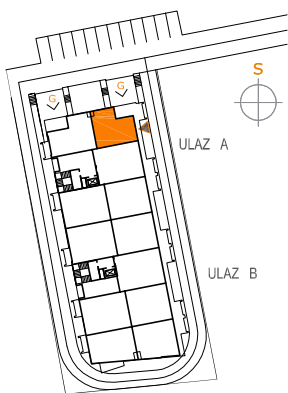

LOKAL L5

1	LOKAL	53.90
2	TOALET	4.20
UKUPNA P		58.10
UKUPNA P		95.33

3	GALERIJA	32.32
4	STEPENIŠTE	4.91
UKUPNA P		37.23

prizemlje

galerija

MAXIMA CENTAR  
OBJEKAT GP5  
PRIZEMLJE, GALERIJA

LOKAL L6

1	LOKAL	58.60
2	TOALET	6.87
UKUPNA P		65.47
UKUPNA P		126.05

3	GALERIJA	40.17
4	STEPENIŠTE	4.91
5	OSTAVA	15.50
UKUPNA P		60.58

prizemlje

galerija

MAXIMA CENTAR  
 OBJEKAT GP5  
 PRIZEMLJE, GALERIJA

**LOKAL L7**

1	LOKAL	45.04
2	TOALET	4.20
UKUPNA P		49.24
UKUPNA P		86.34

3	GALERIJA	32.19
4	STEPENIŠTE	4.91
UKUPNA P		37.10

prizemlje

galerija

MAXIMA CENTAR  
OBJEKAT GP5  
PRIZEMLJE, GALERIJA

LOKAL L8

1	LOKAL	48.69
2	TOALET	4.20
UKUPNA P		52.89
UKUPNA P		86.30

3	GALERIJA	28.50
4	STEPENIŠTE	4.91
UKUPNA P		33.41

prizemlje

galerija

MAXIMA CENTAR  
OBJEKAT GP5  
PRIZEMLJE, GALERIJA

LOKAL L9

1	LOKAL	60.75
2	TOALET	4.20
UKUPNA P		64.95
UKUPNA P		103.44

3	GALERIJA	33.58
4	STEPENIŠTE	4.91
UKUPNA P		38.49

prizemlje

galerija