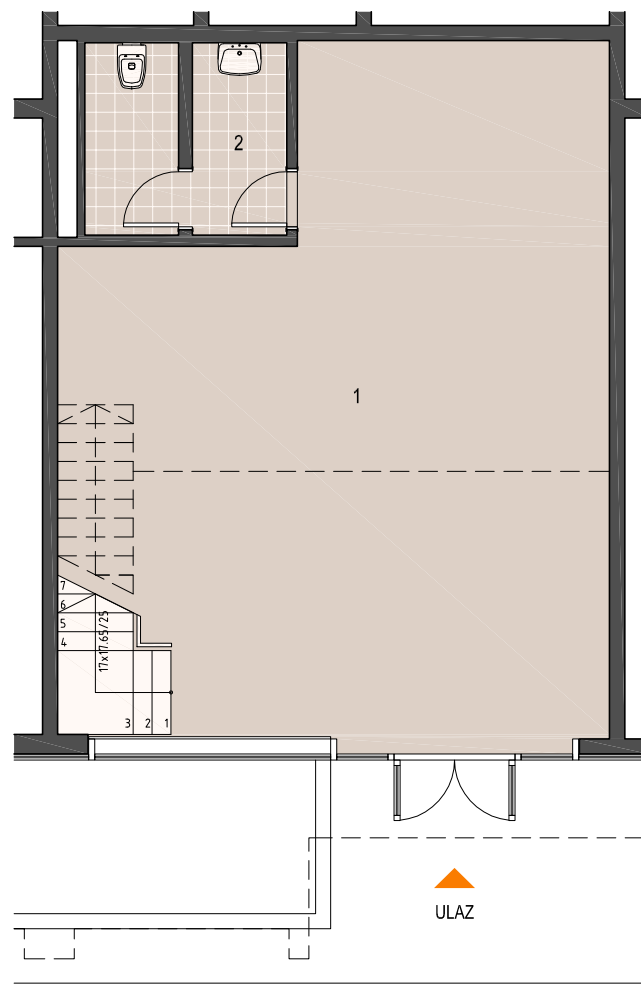

LOKAL L5

1	LOKAL	53.90
2	TOALET	4.20
UKUPNA P		58.10
UKUPNA P		95.33

3	GALERIJA	32.32
4	STEPENIŠTE	4.91
UKUPNA P		37.23

prizemlje

galerija

MAXIMA CENTAR  
OBJEKAT GP5  
PRIZEMLJE, GALERIJA

LOKAL L6

1	LOKAL	58.60
2	TOALET	6.87
UKUPNA P		65.47
UKUPNA P		126.05

3	GALERIJA	40.17
4	STEPENIŠTE	4.91
5	OSTAVA	15.50
UKUPNA P		60.58

prizemlje

galerija

MAXIMA CENTAR  
 OBJEKAT GP5  
 PRIZEMLJE, GALERIJA

**LOKAL L7**

1	LOKAL	45.04
2	TOALET	4.20
UKUPNA P		49.24
UKUPNA P		86.34