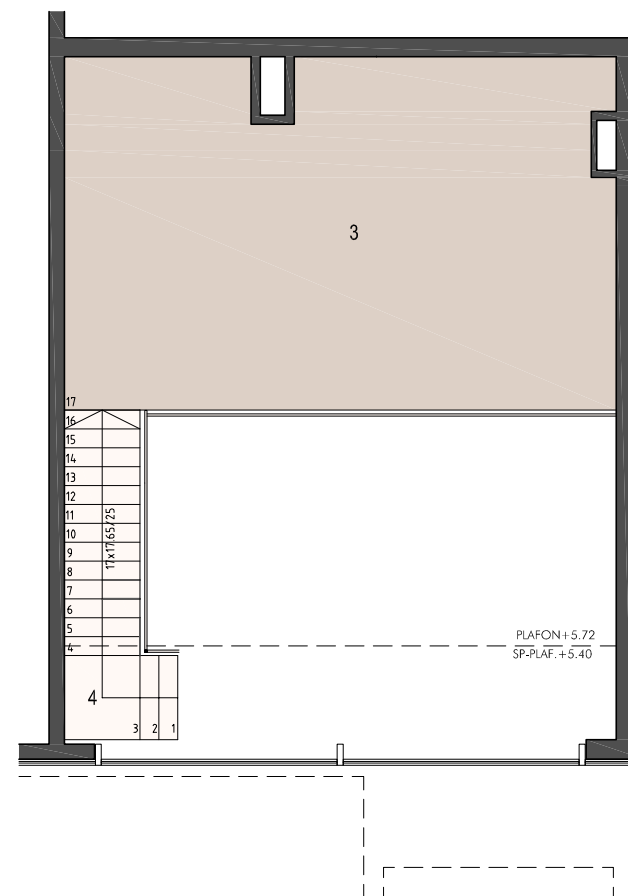

prizemlje

galerija

MAXIMA CENTAR  
OBJEKAT GP5  
PRIZEMLJE, GALERIJA

LOKAL L9

1	LOKAL	60.75
2	TOALET	4.20
UKUPNA P		64.95
UKUPNA P		103.44

3	GALERIJA	33.58
4	STEPENIŠTE	4.91
UKUPNA P		38.49

prizemlje

galerija

MAXIMA CENTAR  
OBJEKAT GP5  
PRIZEMLJE, GALERIJA

LOKAL L10

1	LOKAL	60.37
2	TOALET	4.20
UKUPNA P		64.57
UKUPNA P		102.68

3	GALERIJA	33.20
4	STEPENIŠTE	4.91
UKUPNA P		38.11

prizemlje

galerija

MAXIMA CENTAR  
 OBJEKAT GP5  
 PRIZEMLJE, GALERIJA

**LOKAL** **L11**

1	LOKAL	60.37
2	TOALET	4.20
UKUPNA P		64.57
UKUPNA P		102.68

3	GALERIJA	33.20
4	STEPENIŠTE	4.91
UKUPNA P		38.11

prizemlje

galerija

MAXIMA CENTAR  
 OBJEKAT GP5  
 PRIZEMLJE, GALERIJA

LOKAL L12