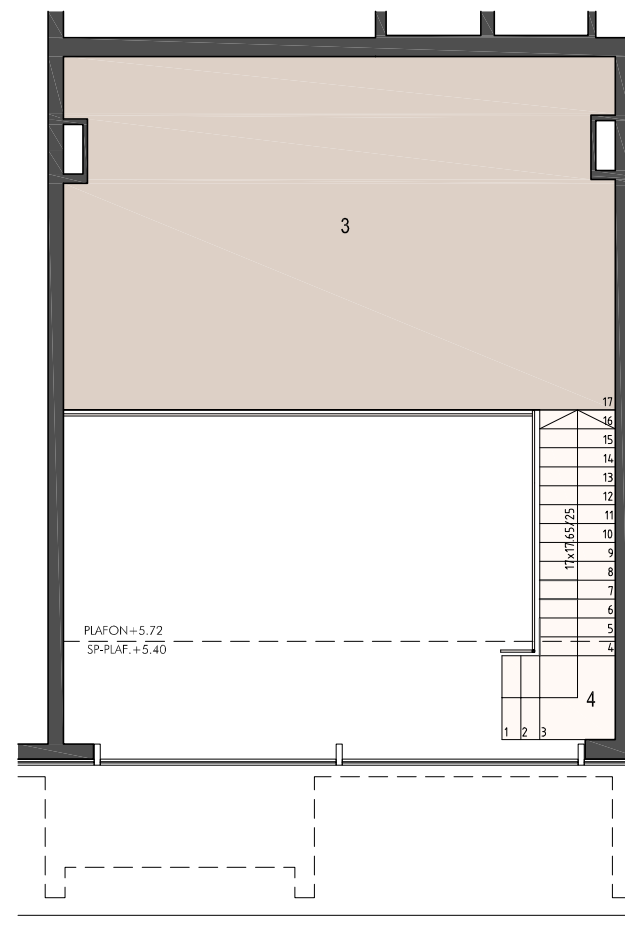

3	GALERIJA	32.19
4	STEPENIŠTE	4.91
UKUPNA P		37.10

prizemlje

galerija

MAXIMA CENTAR  
OBJEKAT GP5  
PRIZEMLJE, GALERIJA

LOKAL L8

1	LOKAL	48.69
2	TOALET	4.20
UKUPNA P		52.89
UKUPNA P		86.30

3	GALERIJA	28.50
4	STEPENIŠTE	4.91
UKUPNA P		33.41

prizemlje

galerija

MAXIMA CENTAR  
OBJEKAT GP5  
PRIZEMLJE, GALERIJA

LOKAL L9

1	LOKAL	60.75
2	TOALET	4.20
UKUPNA P		64.95
UKUPNA P		103.44

3	GALERIJA	33.58
4	STEPENIŠTE	4.91
UKUPNA P		38.49

prizemlje

galerija

MAXIMA CENTAR  
OBJEKAT GP5  
PRIZEMLJE, GALERIJA

LOKAL L10

1	LOKAL	60.37
2	TOALET	4.20
UKUPNA P		64.57
UKUPNA P		102.68

3	GALERIJA	33.20
4	STEPENIŠTE	4.91
UKUPNA P		38.11

prizemlje

galerija

MAXIMA CENTAR  
 OBJEKAT GP5  
 PRIZEMLJE, GALERIJA

**LOKAL** **L11**

1	LOKAL	60.37
2	TOALET	4.20
UKUPNA P		64.57
UKUPNA P		102.68

3	GALERIJA	33.20
4	STEPENIŠTE	4.91
UKUPNA P		38.11

prizemlje

galerija

MAXIMA CENTAR  
 OBJEKAT GP5  
 PRIZEMLJE, GALERIJA

LOKAL L12