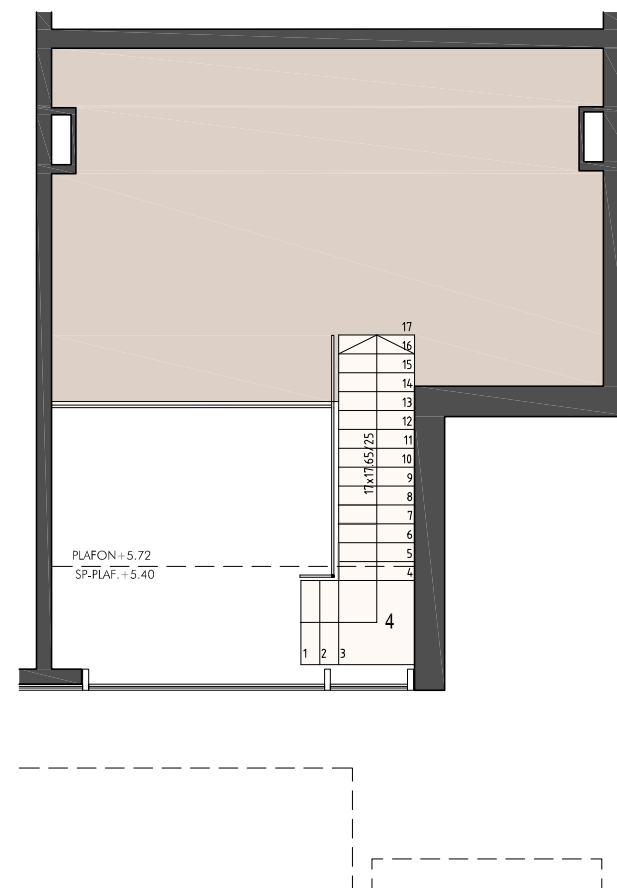

LOKAL L5

1	LOKAL	53.90
2	TOALET	4.20
UKUPNA P		58.10
UKUPNA P		95.33

3	GALERIJA	32.32
4	STEPENIŠTE	4.91
UKUPNA P		37.23

prizemlje

galerija

MAXIMA CENTAR  
OBJEKAT GP5  
PRIZEMLJE, GALERIJA

LOKAL L6

1	LOKAL	58.60
2	TOALET	6.87
UKUPNA P		65.47
UKUPNA P		126.05

3	GALERIJA	40.17
4	STEPENIŠTE	4.91
5	OSTAVA	15.50
UKUPNA P		60.58

prizemlje

galerija

MAXIMA CENTAR  
 OBJEKAT GP5  
 PRIZEMLJE, GALERIJA

**LOKAL L7**

1	LOKAL	45.04
2	TOALET	4.20
UKUPNA P		49.24
UKUPNA P		86.34

3	GALERIJA	32.19
4	STEPENIŠTE	4.91
UKUPNA P		37.10

prizemlje

galerija

MAXIMA CENTAR  
OBJEKAT GP5  
PRIZEMLJE, GALERIJA

LOKAL L8

1	LOKAL	48.69
2	TOALET	4.20
UKUPNA P		52.89
UKUPNA P		86.30

3	GALERIJA	28.50
4	STEPENIŠTE	4.91
UKUPNA P		33.41

prizemlje

galerija

MAXIMA CENTAR  
OBJEKAT GP5  
PRIZEMLJE, GALERIJA

LOKAL L9

1	LOKAL	60.75
2	TOALET	4.20
UKUPNA P		64.95
UKUPNA P		103.44

3	GALERIJA	33.58
4	STEPENIŠTE	4.91
UKUPNA P		38.49

prizemlje

galerija