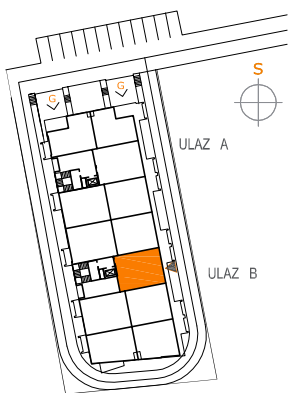

3	GALERIJA	30.14
4	STEPENIŠTE	4.91
UKUPNA P		35.05

prizemlje

galerija

MAXIMA CENTAR  
OBJEKAT GP5  
PRIZEMLJE, GALERIJA

LOKAL L2

1	LOKAL	54.37
2	TOALET	4.20
UKUPNA P		58.57
UKUPNA P		96.27

3	GALERIJA	32.79
4	STEPENIŠTE	4.91
UKUPNA P		37.70

prizemlje

galerija

MAXIMA CENTAR  
OBJEKAT GP5  
PRIZEMLJE, GALERIJA

LOKAL L3

1	LOKAL	58.60
2	TOALET	6.87
UKUPNA P		65.47
UKUPNA P		126.38

prizemlje

3	GALERIJA	40.27
4	STEPENIŠTE	4.91
5	MAGACIN	15.73
UKUPNA P		60.91

MAXIMA CENTAR  
OBJEKAT GP5  
PRIZEMLJE, GALERIJA

**LOKAL** **L4**

1	LOKAL	53.90
2	TOALET	4.20
UKUPNA P		58.10
UKUPNA P		95.33

3	GALERIJA	32.32
4	STEPENIŠTE	4.91
UKUPNA P		37.23

prizemlje

galerija

MAXIMA CENTAR  
 OBJEKAT GP5  
 PRIZEMLJE, GALERIJA

LOKAL L5

1	LOKAL	53.90
2	TOALET	4.20
UKUPNA P		58.10
UKUPNA P		95.33

3	GALERIJA	32.32
4	STEPENIŠTE	4.91
UKUPNA P		37.23

prizemlje

galerija

MAXIMA CENTAR  
OBJEKAT GP5  
PRIZEMLJE, GALERIJA

LOKAL L6

1	LOKAL	58.60
2	TOALET	6.87
UKUPNA P		65.47
UKUPNA P		126.05