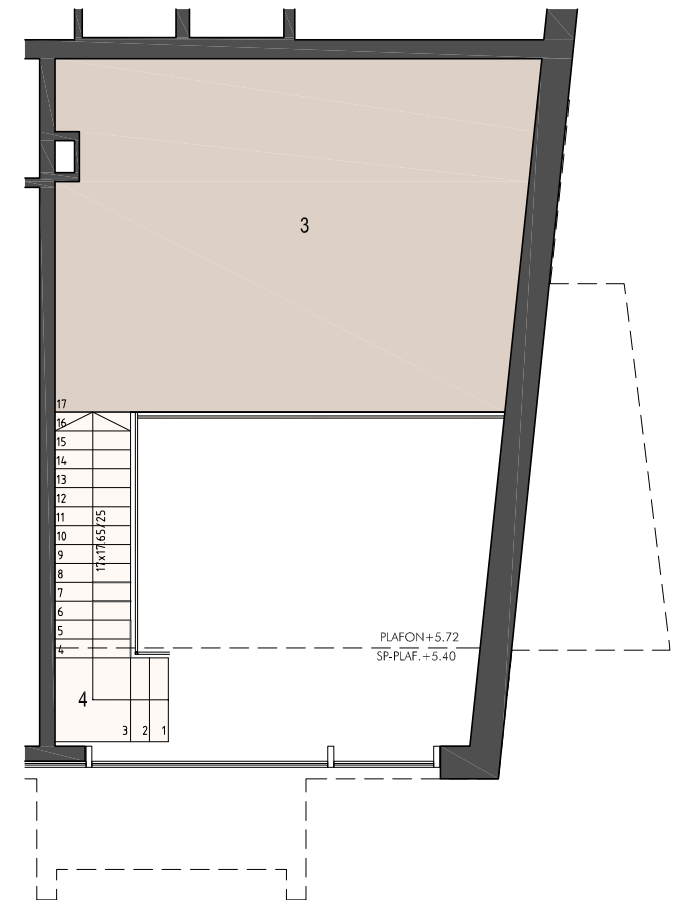

3	GALERIJA	40.17
4	STEPENIŠTE	4.91
5	OSTAVA	15.50
UKUPNA P		60.58

prizemlje

galerija

MAXIMA CENTAR  
 OBJEKAT GP5  
 PRIZEMLJE, GALERIJA

**LOKAL L7**

1	LOKAL	45.04
2	TOALET	4.20
UKUPNA P		49.24
UKUPNA P		86.34

3	GALERIJA	32.19
4	STEPENIŠTE	4.91
UKUPNA P		37.10

prizemlje

galerija

MAXIMA CENTAR  
OBJEKAT GP5  
PRIZEMLJE, GALERIJA

LOKAL L8

1	LOKAL	48.69
2	TOALET	4.20
UKUPNA P		52.89
UKUPNA P		86.30

3	GALERIJA	28.50
4	STEPENIŠTE	4.91
UKUPNA P		33.41

prizemlje

galerija

MAXIMA CENTAR  
OBJEKAT GP5  
PRIZEMLJE, GALERIJA

LOKAL L9

1	LOKAL	60.75
2	TOALET	4.20
UKUPNA P		64.95
UKUPNA P		103.44

3	GALERIJA	33.58
4	STEPENIŠTE	4.91
UKUPNA P		38.49

prizemlje

galerija

MAXIMA CENTAR  
OBJEKAT GP5  
PRIZEMLJE, GALERIJA

LOKAL L10

1	LOKAL	60.37
2	TOALET	4.20
UKUPNA P		64.57
UKUPNA P		102.68

3	GALERIJA	33.20
4	STEPENIŠTE	4.91
UKUPNA P		38.11

prizemlje

galerija

MAXIMA CENTAR  
 OBJEKAT GP5  
 PRIZEMLJE, GALERIJA