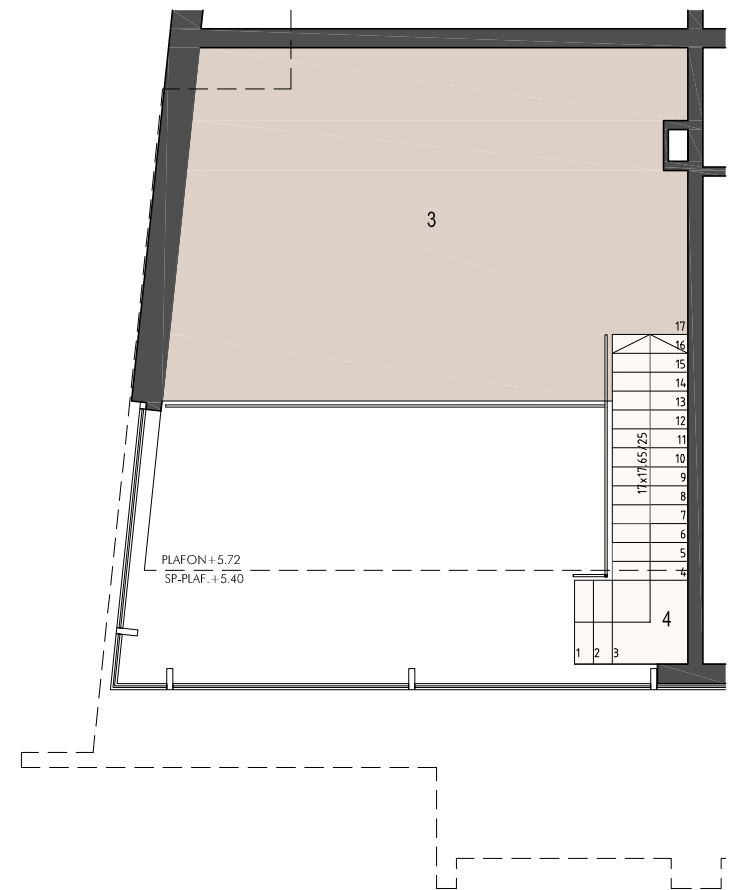

  
MAXIMA  
CENTER

POSLOVANJE

MAXIMA CENTAR  
OBJEKAT GP5  
SUTEREN

GARAŽA

br. parking mesta - 73

MAXIMA CENTAR  
OBJEKAT GP5  
PRIZEMLJE, GALERIJA

LOKAL L1

1	LOKAL	51.76
2	TOALET	4.20
UKUPNA P		55.96
UKUPNA P		91.01

3	GALERIJA	30.14
4	STEPENIŠTE	4.91
UKUPNA P		35.05

prizemlje

galerija

MAXIMA CENTAR  
OBJEKAT GP5  
PRIZEMLJE, GALERIJA

LOKAL L2

1	LOKAL	54.37
2	TOALET	4.20
UKUPNA P		58.57
UKUPNA P		96.27

3	GALERIJA	32.79
4	STEPENIŠTE	4.91
UKUPNA P		37.70

prizemlje

galerija

MAXIMA CENTAR  
OBJEKAT GP5  
PRIZEMLJE, GALERIJA

LOKAL L3

1	LOKAL	58.60
2	TOALET	6.87
UKUPNA P		65.47
UKUPNA P		126.38

prizemlje

3	GALERIJA	40.27
4	STEPENIŠTE	4.91
5	MAGACIN	15.73
UKUPNA P		60.91

MAXIMA CENTAR  
OBJEKAT GP5  
PRIZEMLJE, GALERIJA

**LOKAL** **L4**

1	LOKAL	53.90
2	TOALET	4.20
UKUPNA P		58.10
UKUPNA P		95.33

3	GALERIJA	32.32
4	STEPENIŠTE	4.91
UKUPNA P		37.23

prizemlje

galerija

MAXIMA CENTAR  
 OBJEKAT GP5  
 PRIZEMLJE, GALERIJA