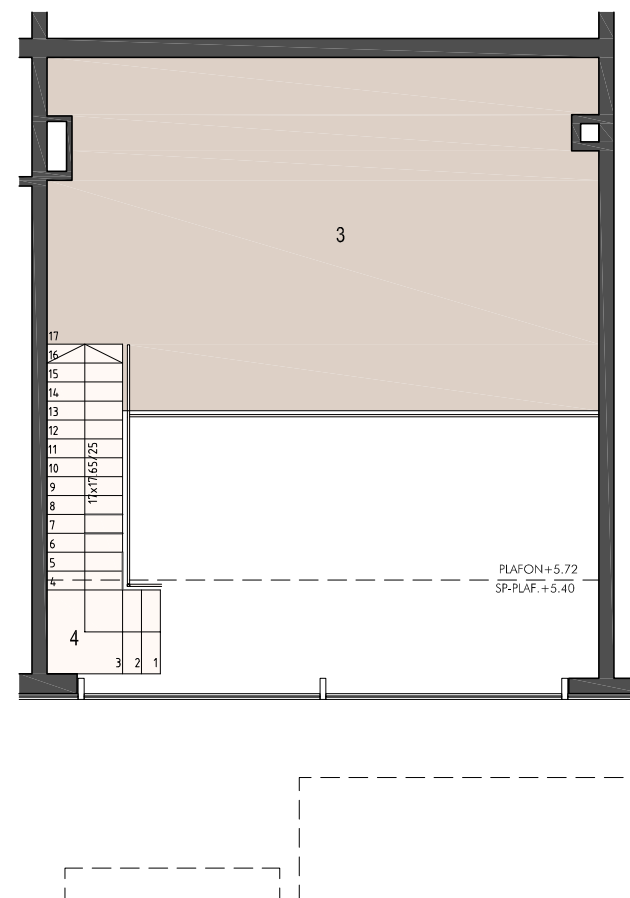

3	GALERIJA	30.14
4	STEPENIŠTE	4.91
UKUPNA P		35.05

prizemlje

galerija

MAXIMA CENTAR  
OBJEKAT GP5  
PRIZEMLJE, GALERIJA

LOKAL L2

1	LOKAL	54.37
2	TOALET	4.20
UKUPNA P		58.57
UKUPNA P		96.27

3	GALERIJA	32.79
4	STEPENIŠTE	4.91
UKUPNA P		37.70

prizemlje

galerija

MAXIMA CENTAR  
OBJEKAT GP5  
PRIZEMLJE, GALERIJA

LOKAL L3

1	LOKAL	58.60
2	TOALET	6.87
UKUPNA P		65.47
UKUPNA P		126.38

prizemlje

3	GALERIJA	40.27
4	STEPENIŠTE	4.91
5	MAGACIN	15.73
UKUPNA P		60.91

MAXIMA CENTAR  
OBJEKAT GP5  
PRIZEMLJE, GALERIJA

**LOKAL** **L4**

1	LOKAL	53.90
2	TOALET	4.20
UKUPNA P		58.10
UKUPNA P		95.33

3	GALERIJA	32.32
4	STEPENIŠTE	4.91
UKUPNA P		37.23

prizemlje

galerija

MAXIMA CENTAR  
 OBJEKAT GP5  
 PRIZEMLJE, GALERIJA

LOKAL L5

1	LOKAL	53.90
2	TOALET	4.20
UKUPNA P		58.10
UKUPNA P		95.33

3	GALERIJA	32.32
4	STEPENIŠTE	4.91
UKUPNA P		37.23

prizemlje

galerija

MAXIMA CENTAR  
OBJEKAT GP5  
PRIZEMLJE, GALERIJA

LOKAL L6

1	LOKAL	58.60
2	TOALET	6.87
UKUPNA P		65.47
UKUPNA P		126.05