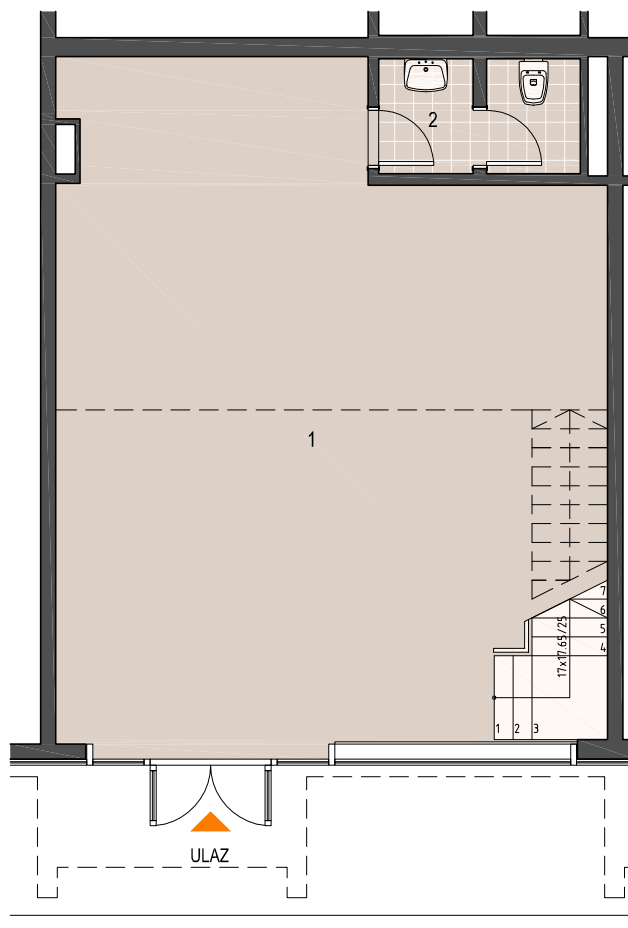

prizemlje

galerija

MAXIMA CENTAR  
OBJEKAT GP5  
PRIZEMLJE, GALERIJA

LOKAL L9

1	LOKAL	60.75
2	TOALET	4.20
UKUPNA P		64.95
UKUPNA P		103.44

3	GALERIJA	33.58
4	STEPENIŠTE	4.91
UKUPNA P		38.49

prizemlje

galerija

MAXIMA CENTAR  
OBJEKAT GP5  
PRIZEMLJE, GALERIJA

LOKAL L10

1	LOKAL	60.37
2	TOALET	4.20
UKUPNA P		64.57
UKUPNA P		102.68

3	GALERIJA	33.20
4	STEPENIŠTE	4.91
UKUPNA P		38.11

prizemlje

galerija

MAXIMA CENTAR  
 OBJEKAT GP5  
 PRIZEMLJE, GALERIJA