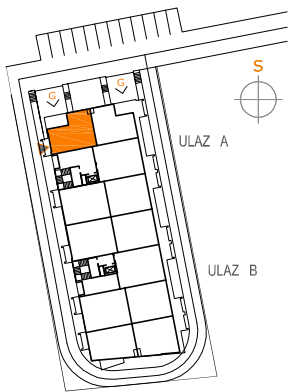

MAXIMA CENTAR  
OBJEKAT GP5  
PRIZEMLJE, GALERIJA

LOKAL L10

1	LOKAL	60.37
2	TOALET	4.20
UKUPNA P		64.57
UKUPNA P		102.68

3	GALERIJA	33.20
4	STEPENIŠTE	4.91
UKUPNA P		38.11

prizemlje

galerija

MAXIMA CENTAR  
 OBJEKAT GP5  
 PRIZEMLJE, GALERIJA

**LOKAL** **L11**

1	LOKAL	60.37
2	TOALET	4.20
UKUPNA P		64.57
UKUPNA P		102.68

3	GALERIJA	33.20
4	STEPENIŠTE	4.91
UKUPNA P		38.11

prizemlje

galerija

MAXIMA CENTAR  
 OBJEKAT GP5  
 PRIZEMLJE, GALERIJA

LOKAL L12

1	LOKAL	49.18
3	TOALET	4.20
UKUPNA P		53.38
UKUPNA P		91.35

3	GALERIJA	33.06
4	STEPENIŠTE	4.91
UKUPNA P		37.97

prizemlje

galerija