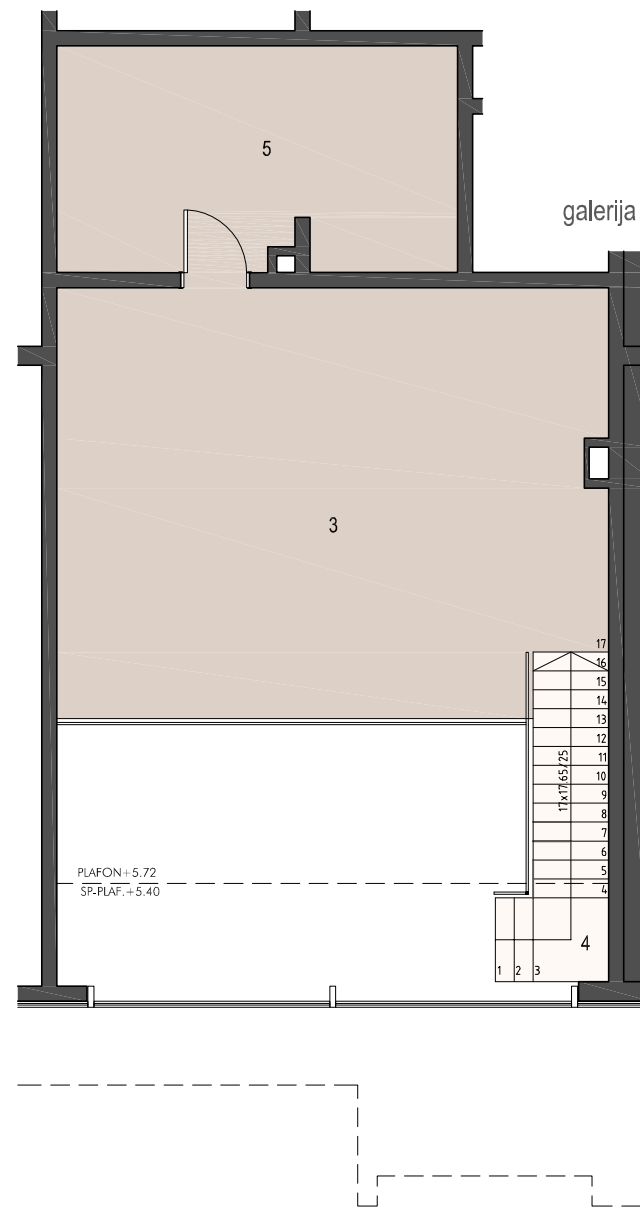

3	GALERIJA	30.14
4	STEPENIŠTE	4.91
UKUPNA P		35.05

prizemlje

galerija

MAXIMA CENTAR  
OBJEKAT GP5  
PRIZEMLJE, GALERIJA

LOKAL L2

1	LOKAL	54.37
2	TOALET	4.20
UKUPNA P		58.57
UKUPNA P		96.27

3	GALERIJA	32.79
4	STEPENIŠTE	4.91
UKUPNA P		37.70

prizemlje

galerija

MAXIMA CENTAR  
OBJEKAT GP5  
PRIZEMLJE, GALERIJA

LOKAL L3

1	LOKAL	58.60
2	TOALET	6.87
UKUPNA P		65.47
UKUPNA P		126.38

prizemlje

3	GALERIJA	40.27
4	STEPENIŠTE	4.91
5	MAGACIN	15.73
UKUPNA P		60.91

MAXIMA CENTAR  
OBJEKAT GP5  
PRIZEMLJE, GALERIJA

**LOKAL** **L4**

1	LOKAL	53.90
2	TOALET	4.20
UKUPNA P		58.10
UKUPNA P		95.33

3	GALERIJA	32.32
4	STEPENIŠTE	4.91
UKUPNA P		37.23

prizemlje

galerija

MAXIMA CENTAR  
 OBJEKAT GP5  
 PRIZEMLJE, GALERIJA

LOKAL L5

1	LOKAL	53.90
2	TOALET	4.20
UKUPNA P		58.10
UKUPNA P		95.33

3	GALERIJA	32.32
4	STEPENIŠTE	4.91
UKUPNA P		37.23

prizemlje

galerija

MAXIMA CENTAR  
OBJEKAT GP5  
PRIZEMLJE, GALERIJA

LOKAL L6

1	LOKAL	58.60
2	TOALET	6.87
UKUPNA P		65.47
UKUPNA P		126.05