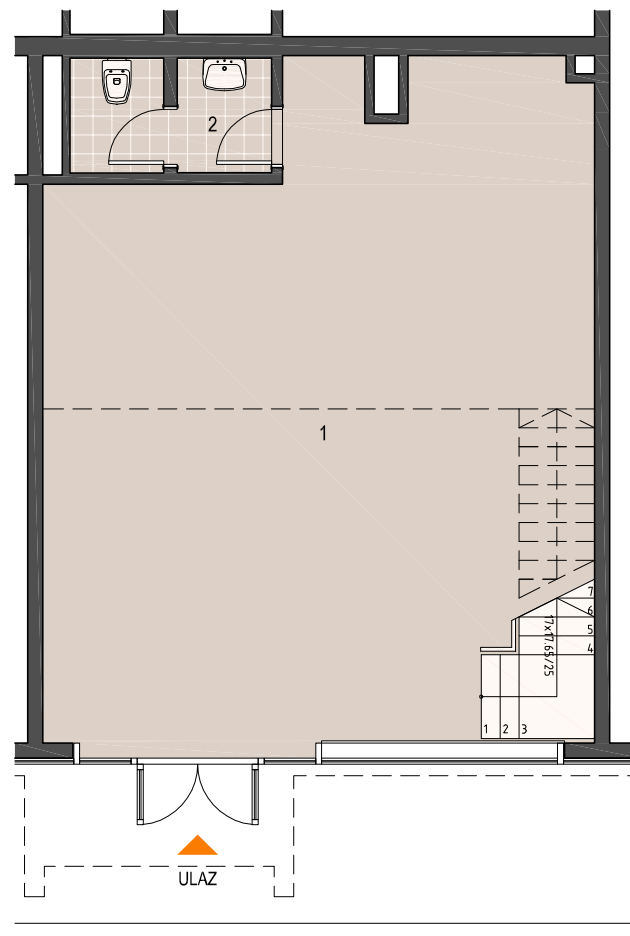

MAXIMA CENTAR  
OBJEKAT GP5  
PRIZEMLJE, GALERIJA

LOKAL L10

1	LOKAL	60.37
2	TOALET	4.20
UKUPNA P		64.57
UKUPNA P		102.68

3	GALERIJA	33.20
4	STEPENIŠTE	4.91
UKUPNA P		38.11

prizemlje

galerija

MAXIMA CENTAR  
 OBJEKAT GP5  
 PRIZEMLJE, GALERIJA

**LOKAL** **L11**

1	LOKAL	60.37
2	TOALET	4.20
UKUPNA P		64.57
UKUPNA P		102.68

3	GALERIJA	33.20
4	STEPENIŠTE	4.91
UKUPNA P		38.11

prizemlje

galerija

MAXIMA CENTAR  
 OBJEKAT GP5  
 PRIZEMLJE, GALERIJA

LOKAL L12

1	LOKAL	49.18
3	TOALET	4.20
UKUPNA P		53.38
UKUPNA P		91.35

3	GALERIJA	33.06
4	STEPENIŠTE	4.91
UKUPNA P		37.97

prizemlje

galerija