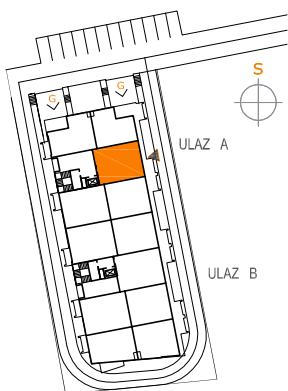

MAXIMA CENTAR  
OBJEKAT GP5  
PRIZEMLJE, GALERIJA

**LOKAL** **L4**

1	LOKAL	53.90
2	TOALET	4.20
UKUPNA P		58.10
UKUPNA P		95.33

3	GALERIJA	32.32
4	STEPENIŠTE	4.91
UKUPNA P		37.23

prizemlje

galerija

MAXIMA CENTAR  
 OBJEKAT GP5  
 PRIZEMLJE, GALERIJA

LOKAL L5

1	LOKAL	53.90
2	TOALET	4.20
UKUPNA P		58.10
UKUPNA P		95.33

3	GALERIJA	32.32
4	STEPENIŠTE	4.91
UKUPNA P		37.23

prizemlje

galerija

MAXIMA CENTAR  
OBJEKAT GP5  
PRIZEMLJE, GALERIJA

LOKAL L6

1	LOKAL	58.60
2	TOALET	6.87
UKUPNA P		65.47
UKUPNA P		126.05

3	GALERIJA	40.17
4	STEPENIŠTE	4.91
5	OSTAVA	15.50
UKUPNA P		60.58

prizemlje

galerija

MAXIMA CENTAR  
 OBJEKAT GP5  
 PRIZEMLJE, GALERIJA

**LOKAL L7**

1	LOKAL	45.04
2	TOALET	4.20
UKUPNA P		49.24
UKUPNA P		86.34

3	GALERIJA	32.19
4	STEPENIŠTE	4.91
UKUPNA P		37.10

prizemlje

galerija

MAXIMA CENTAR  
OBJEKAT GP5  
PRIZEMLJE, GALERIJA

LOKAL L8

1	LOKAL	48.69
2	TOALET	4.20
UKUPNA P		52.89
UKUPNA P		86.30

3	GALERIJA	28.50
4	STEPENIŠTE	4.91
UKUPNA P		33.41