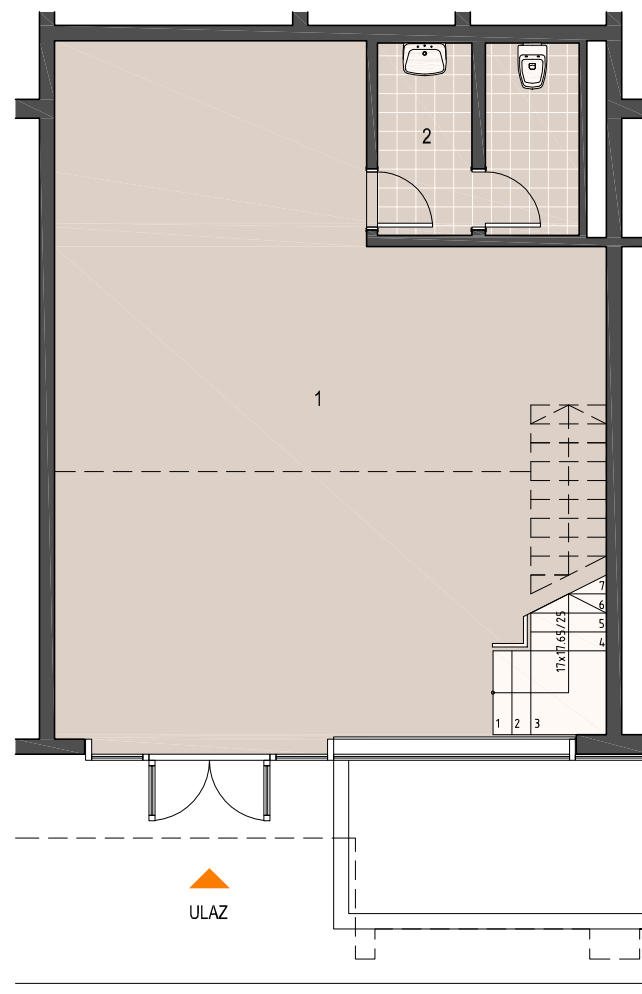

3	GALERIJA	30.14
4	STEPENIŠTE	4.91
UKUPNA P		35.05

prizemlje

galerija

MAXIMA CENTAR  
OBJEKAT GP5  
PRIZEMLJE, GALERIJA

LOKAL L2

1	LOKAL	54.37
2	TOALET	4.20
UKUPNA P		58.57
UKUPNA P		96.27

3	GALERIJA	32.79
4	STEPENIŠTE	4.91
UKUPNA P		37.70

prizemlje

galerija

MAXIMA CENTAR  
OBJEKAT GP5  
PRIZEMLJE, GALERIJA

LOKAL L3

1	LOKAL	58.60
2	TOALET	6.87
UKUPNA P		65.47
UKUPNA P		126.38

prizemlje

3	GALERIJA	40.27
4	STEPENIŠTE	4.91
5	MAGACIN	15.73
UKUPNA P		60.91

MAXIMA CENTAR  
OBJEKAT GP5  
PRIZEMLJE, GALERIJA

**LOKAL** **L4**

1	LOKAL	53.90
2	TOALET	4.20
UKUPNA P		58.10
UKUPNA P		95.33

3	GALERIJA	32.32
4	STEPENIŠTE	4.91
UKUPNA P		37.23

prizemlje

galerija

MAXIMA CENTAR  
 OBJEKAT GP5  
 PRIZEMLJE, GALERIJA

LOKAL L5

1	LOKAL	53.90
2	TOALET	4.20
UKUPNA P		58.10
UKUPNA P		95.33

3	GALERIJA	32.32
4	STEPENIŠTE	4.91
UKUPNA P		37.23

prizemlje

galerija

MAXIMA CENTAR  
OBJEKAT GP5  
PRIZEMLJE, GALERIJA

LOKAL L6

1	LOKAL	58.60
2	TOALET	6.87
UKUPNA P		65.47
UKUPNA P		126.05