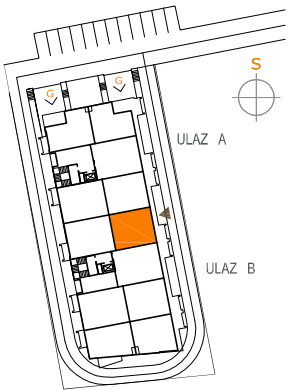

3	GALERIJA	30.14
4	STEPENIŠTE	4.91
UKUPNA P		35.05

prizemlje

galerija

MAXIMA CENTAR  
OBJEKAT GP5  
PRIZEMLJE, GALERIJA

LOKAL L2

1	LOKAL	54.37
2	TOALET	4.20
UKUPNA P		58.57
UKUPNA P		96.27

3	GALERIJA	32.79
4	STEPENIŠTE	4.91
UKUPNA P		37.70

prizemlje

galerija

MAXIMA CENTAR  
OBJEKAT GP5  
PRIZEMLJE, GALERIJA

LOKAL L3

1	LOKAL	58.60
2	TOALET	6.87
UKUPNA P		65.47
UKUPNA P		126.38

prizemlje

3	GALERIJA	40.27
4	STEPENIŠTE	4.91
5	MAGACIN	15.73
UKUPNA P		60.91

MAXIMA CENTAR  
OBJEKAT GP5  
PRIZEMLJE, GALERIJA

**LOKAL** **L4**

1	LOKAL	53.90
2	TOALET	4.20
UKUPNA P		58.10
UKUPNA P		95.33

3	GALERIJA	32.32
4	STEPENIŠTE	4.91
UKUPNA P		37.23

prizemlje

galerija

MAXIMA CENTAR  
 OBJEKAT GP5  
 PRIZEMLJE, GALERIJA

LOKAL L5

1	LOKAL	53.90
2	TOALET	4.20
UKUPNA P		58.10
UKUPNA P		95.33

3	GALERIJA	32.32
4	STEPENIŠTE	4.91
UKUPNA P		37.23

prizemlje

galerija

MAXIMA CENTAR  
OBJEKAT GP5  
PRIZEMLJE, GALERIJA

LOKAL L6

1	LOKAL	58.60
2	TOALET	6.87
UKUPNA P		65.47
UKUPNA P		126.05