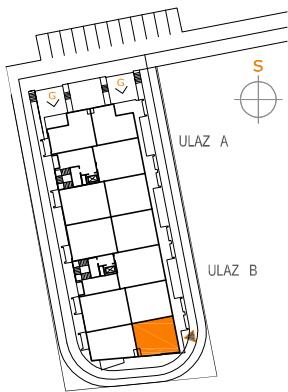

  
MAXIMA  
CENTER

POSLOVANJE

MAXIMA CENTAR  
OBJEKAT GP5  
SUTEREN

GARAŽA

br. parking mesta - 73

MAXIMA CENTAR  
OBJEKAT GP5  
PRIZEMLJE, GALERIJA

LOKAL L1

1	LOKAL	51.76
2	TOALET	4.20
UKUPNA P		55.96
UKUPNA P		91.01

3	GALERIJA	30.14
4	STEPENIŠTE	4.91
UKUPNA P		35.05

prizemlje

galerija

MAXIMA CENTAR  
OBJEKAT GP5  
PRIZEMLJE, GALERIJA

LOKAL L2

1	LOKAL	54.37
2	TOALET	4.20
UKUPNA P		58.57
UKUPNA P		96.27

3	GALERIJA	32.79
4	STEPENIŠTE	4.91
UKUPNA P		37.70

prizemlje

galerija

MAXIMA CENTAR  
OBJEKAT GP5  
PRIZEMLJE, GALERIJA

LOKAL L3

1	LOKAL	58.60
2	TOALET	6.87
UKUPNA P		65.47
UKUPNA P		126.38

prizemlje

3	GALERIJA	40.27
4	STEPENIŠTE	4.91
5	MAGACIN	15.73
UKUPNA P		60.91

MAXIMA CENTAR  
OBJEKAT GP5  
PRIZEMLJE, GALERIJA

**LOKAL** **L4**

1	LOKAL	53.90
2	TOALET	4.20
UKUPNA P		58.10
UKUPNA P		95.33

3	GALERIJA	32.32
4	STEPENIŠTE	4.91
UKUPNA P		37.23

prizemlje

galerija

MAXIMA CENTAR  
 OBJEKAT GP5  
 PRIZEMLJE, GALERIJA