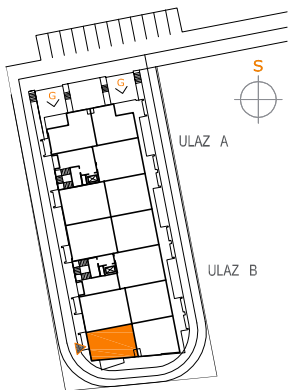

LOKAL L5

1	LOKAL	53.90
2	TOALET	4.20
UKUPNA P		58.10
UKUPNA P		95.33

3	GALERIJA	32.32
4	STEPENIŠTE	4.91
UKUPNA P		37.23

prizemlje

galerija

MAXIMA CENTAR  
OBJEKAT GP5  
PRIZEMLJE, GALERIJA

LOKAL L6

1	LOKAL	58.60
2	TOALET	6.87
UKUPNA P		65.47
UKUPNA P		126.05

3	GALERIJA	40.17
4	STEPENIŠTE	4.91
5	OSTAVA	15.50
UKUPNA P		60.58

prizemlje

galerija

MAXIMA CENTAR  
 OBJEKAT GP5  
 PRIZEMLJE, GALERIJA

**LOKAL L7**

1	LOKAL	45.04
2	TOALET	4.20
UKUPNA P		49.24
UKUPNA P		86.34

3	GALERIJA	32.19
4	STEPENIŠTE	4.91
UKUPNA P		37.10

prizemlje

galerija

MAXIMA CENTAR  
OBJEKAT GP5  
PRIZEMLJE, GALERIJA

LOKAL L8

1	LOKAL	48.69
2	TOALET	4.20
UKUPNA P		52.89
UKUPNA P		86.30

3	GALERIJA	28.50
4	STEPENIŠTE	4.91
UKUPNA P		33.41

prizemlje

galerija

MAXIMA CENTAR  
OBJEKAT GP5  
PRIZEMLJE, GALERIJA

LOKAL L9

1	LOKAL	60.75
2	TOALET	4.20
UKUPNA P		64.95
UKUPNA P		103.44

3	GALERIJA	33.58
4	STEPENIŠTE	4.91
UKUPNA P		38.49

prizemlje

galerija