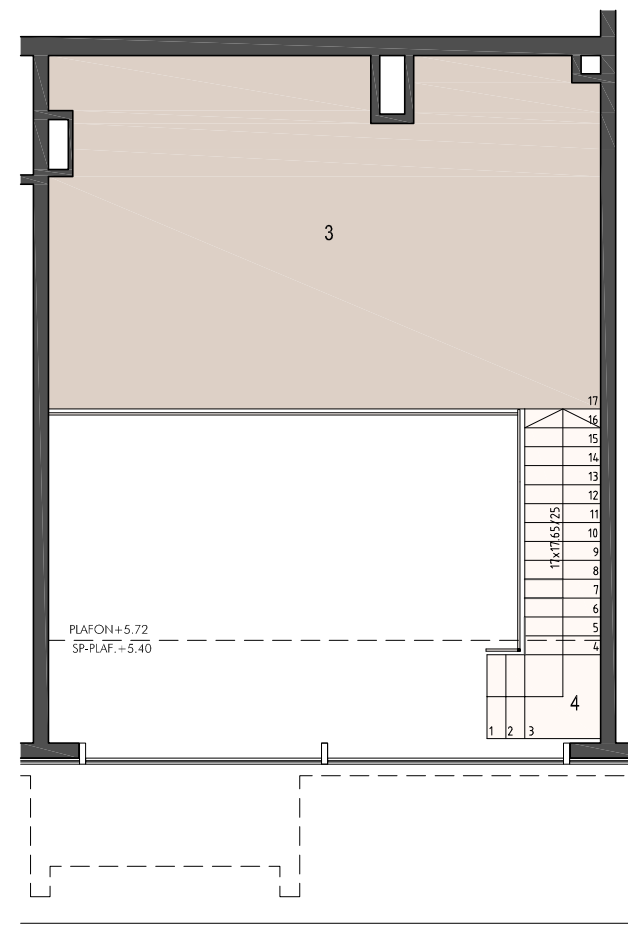

MAXIMA CENTAR  
OBJEKAT GP5  
PRIZEMLJE, GALERIJA

LOKAL L10

1	LOKAL	60.37
2	TOALET	4.20
UKUPNA P		64.57
UKUPNA P		102.68

3	GALERIJA	33.20
4	STEPENIŠTE	4.91
UKUPNA P		38.11

prizemlje

galerija

MAXIMA CENTAR  
 OBJEKAT GP5  
 PRIZEMLJE, GALERIJA

**LOKAL** **L11**

1	LOKAL	60.37
2	TOALET	4.20
UKUPNA P		64.57
UKUPNA P		102.68

3	GALERIJA	33.20
4	STEPENIŠTE	4.91
UKUPNA P		38.11

prizemlje

galerija

MAXIMA CENTAR  
 OBJEKAT GP5  
 PRIZEMLJE, GALERIJA

LOKAL L12

1	LOKAL	49.18
3	TOALET	4.20
UKUPNA P		53.38
UKUPNA P		91.35

3	GALERIJA	33.06
4	STEPENIŠTE	4.91
UKUPNA P		37.97

prizemlje

galerija