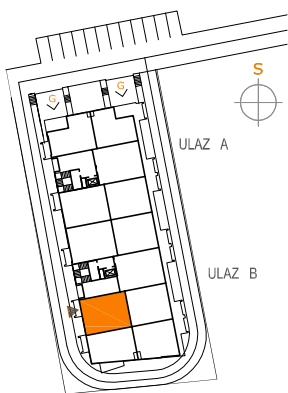

3	GALERIJA	32.19
4	STEPENIŠTE	4.91
UKUPNA P		37.10

prizemlje

galerija

MAXIMA CENTAR  
OBJEKAT GP5  
PRIZEMLJE, GALERIJA

LOKAL L8

1	LOKAL	48.69
2	TOALET	4.20
UKUPNA P		52.89
UKUPNA P		86.30

3	GALERIJA	28.50
4	STEPENIŠTE	4.91
UKUPNA P		33.41

prizemlje

galerija

MAXIMA CENTAR  
OBJEKAT GP5  
PRIZEMLJE, GALERIJA

LOKAL L9

1	LOKAL	60.75
2	TOALET	4.20
UKUPNA P		64.95
UKUPNA P		103.44

3	GALERIJA	33.58
4	STEPENIŠTE	4.91
UKUPNA P		38.49

prizemlje

galerija

MAXIMA CENTAR  
OBJEKAT GP5  
PRIZEMLJE, GALERIJA

LOKAL L10

1	LOKAL	60.37
2	TOALET	4.20
UKUPNA P		64.57
UKUPNA P		102.68

3	GALERIJA	33.20
4	STEPENIŠTE	4.91
UKUPNA P		38.11

prizemlje

galerija

MAXIMA CENTAR  
 OBJEKAT GP5  
 PRIZEMLJE, GALERIJA

**LOKAL** **L11**

1	LOKAL	60.37
2	TOALET	4.20
UKUPNA P		64.57
UKUPNA P		102.68

3	GALERIJA	33.20
4	STEPENIŠTE	4.91
UKUPNA P		38.11

prizemlje

galerija

MAXIMA CENTAR  
 OBJEKAT GP5  
 PRIZEMLJE, GALERIJA

LOKAL L12