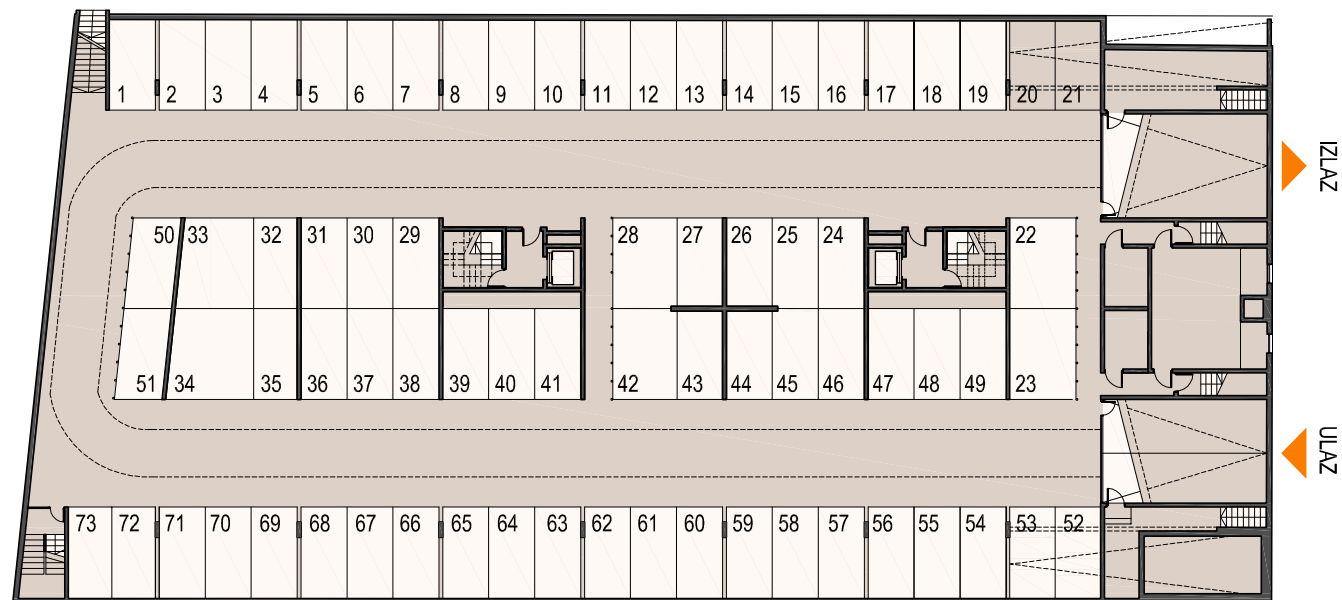

  
MAXIMA  
CENTER

POSLOVANJE

MAXIMA CENTAR  
OBJEKAT GP5  
SUTEREN

GARAŽA

br. parking mesta - 73

MAXIMA CENTAR  
OBJEKAT GP5  
PRIZEMLJE, GALERIJA

LOKAL L1

1	LOKAL	51.76
2	TOALET	4.20
UKUPNA P		55.96
UKUPNA P		91.01

3	GALERIJA	30.14
4	STEPENIŠTE	4.91
UKUPNA P		35.05

prizemlje

galerija

MAXIMA CENTAR  
OBJEKAT GP5  
PRIZEMLJE, GALERIJA

LOKAL L2

1	LOKAL	54.37
2	TOALET	4.20
UKUPNA P		58.57
UKUPNA P		96.27

3	GALERIJA	32.79
4	STEPENIŠTE	4.91
UKUPNA P		37.70

prizemlje

galerija

MAXIMA CENTAR  
OBJEKAT GP5  
PRIZEMLJE, GALERIJA

LOKAL L3

1	LOKAL	58.60
2	TOALET	6.87
UKUPNA P		65.47
UKUPNA P		126.38

prizemlje

3	GALERIJA	40.27
4	STEPENIŠTE	4.91
5	MAGACIN	15.73
UKUPNA P		60.91

MAXIMA CENTAR  
OBJEKAT GP5  
PRIZEMLJE, GALERIJA

**LOKAL** **L4**

1	LOKAL	53.90
2	TOALET	4.20
UKUPNA P		58.10
UKUPNA P		95.33

3	GALERIJA	32.32
4	STEPENIŠTE	4.91
UKUPNA P		37.23

prizemlje

galerija

MAXIMA CENTAR  
 OBJEKAT GP5  
 PRIZEMLJE, GALERIJA