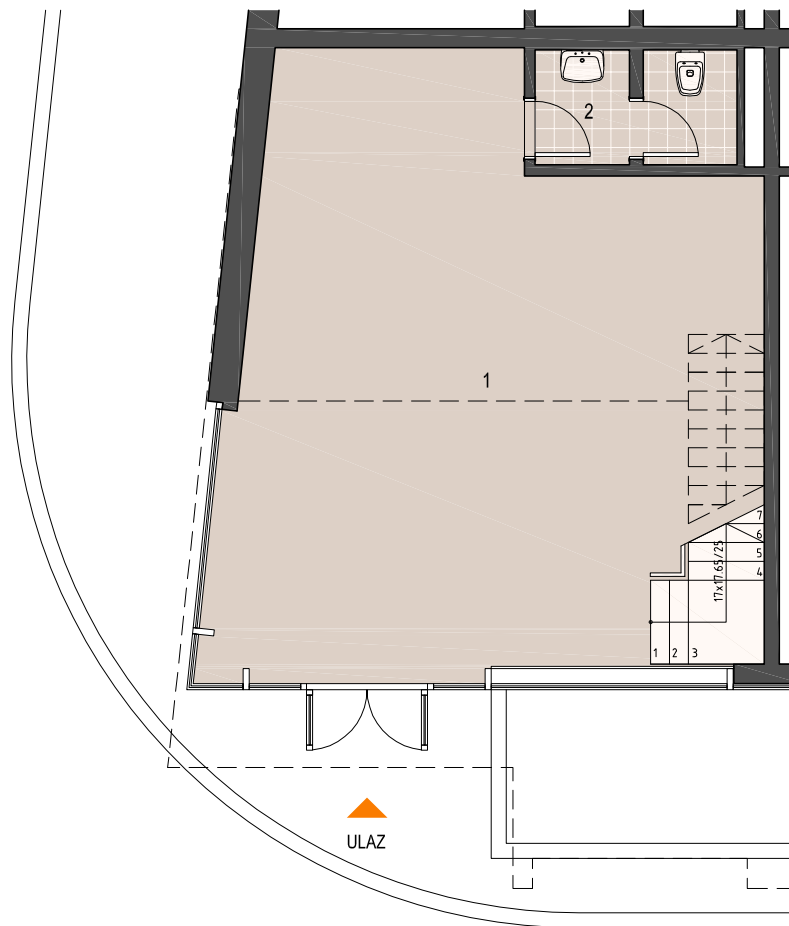

  
MAXIMA  
CENTER

POSLOVANJE

MAXIMA CENTAR  
OBJEKAT GP5  
SUTEREN

GARAŽA

br. parking mesta - 73

MAXIMA CENTAR  
OBJEKAT GP5  
PRIZEMLJE, GALERIJA

LOKAL L1

1	LOKAL	51.76
2	TOALET	4.20
UKUPNA P		55.96
UKUPNA P		91.01

3	GALERIJA	30.14
4	STEPENIŠTE	4.91
UKUPNA P		35.05

prizemlje

galerija

MAXIMA CENTAR  
OBJEKAT GP5  
PRIZEMLJE, GALERIJA

LOKAL L2

1	LOKAL	54.37
2	TOALET	4.20
UKUPNA P		58.57
UKUPNA P		96.27

3	GALERIJA	32.79
4	STEPENIŠTE	4.91
UKUPNA P		37.70

prizemlje

galerija

MAXIMA CENTAR  
OBJEKAT GP5  
PRIZEMLJE, GALERIJA

LOKAL L3

1	LOKAL	58.60
2	TOALET	6.87
UKUPNA P		65.47
UKUPNA P		126.38

prizemlje

3	GALERIJA	40.27
4	STEPENIŠTE	4.91
5	MAGACIN	15.73
UKUPNA P		60.91