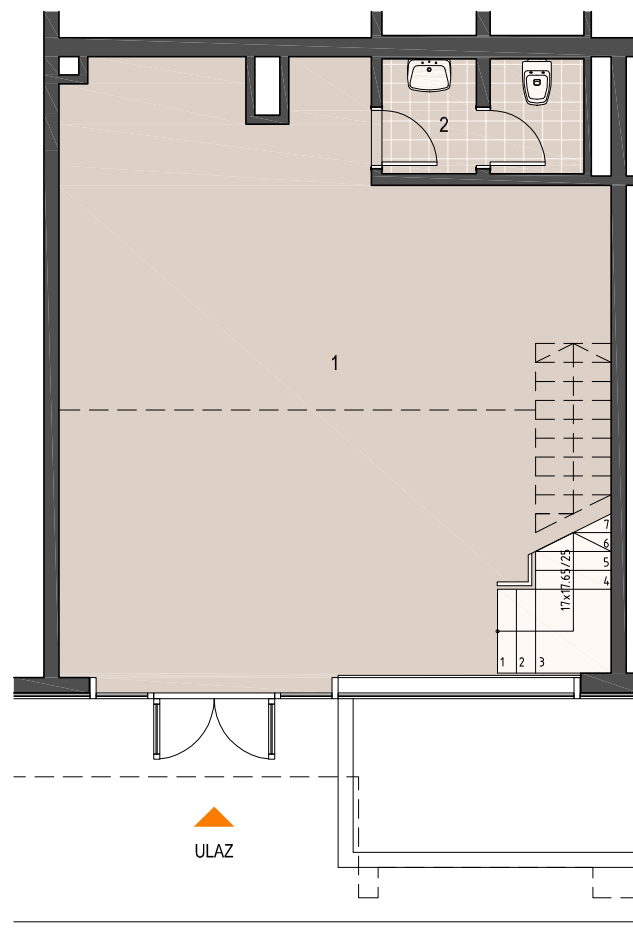

LOKAL L5

1	LOKAL	53.90
2	TOALET	4.20
UKUPNA P		58.10
UKUPNA P		95.33

3	GALERIJA	32.32
4	STEPENIŠTE	4.91
UKUPNA P		37.23

prizemlje

galerija

MAXIMA CENTAR  
OBJEKAT GP5  
PRIZEMLJE, GALERIJA

LOKAL L6

1	LOKAL	58.60
2	TOALET	6.87
UKUPNA P		65.47
UKUPNA P		126.05

3	GALERIJA	40.17
4	STEPENIŠTE	4.91
5	OSTAVA	15.50
UKUPNA P		60.58

prizemlje

galerija

MAXIMA CENTAR  
 OBJEKAT GP5  
 PRIZEMLJE, GALERIJA

**LOKAL L7**

1	LOKAL	45.04
2	TOALET	4.20
UKUPNA P		49.24
UKUPNA P		86.34