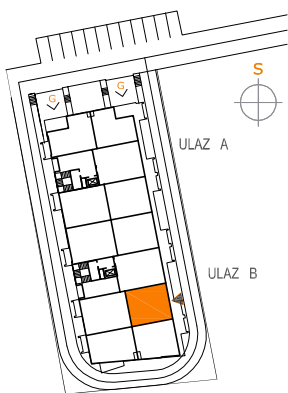

  
MAXIMA  
CENTER

POSLOVANJE

MAXIMA CENTAR  
OBJEKAT GP5  
SUTEREN

GARAŽA

br. parking mesta - 73

MAXIMA CENTAR  
OBJEKAT GP5  
PRIZEMLJE, GALERIJA

LOKAL L1

1	LOKAL	51.76
2	TOALET	4.20
UKUPNA P		55.96
UKUPNA P		91.01

3	GALERIJA	30.14
4	STEPENIŠTE	4.91
UKUPNA P		35.05

prizemlje

galerija

MAXIMA CENTAR  
OBJEKAT GP5  
PRIZEMLJE, GALERIJA

LOKAL L2

1	LOKAL	54.37
2	TOALET	4.20
UKUPNA P		58.57
UKUPNA P		96.27

3	GALERIJA	32.79
4	STEPENIŠTE	4.91
UKUPNA P		37.70

prizemlje

galerija

MAXIMA CENTAR  
OBJEKAT GP5  
PRIZEMLJE, GALERIJA

LOKAL L3

1	LOKAL	58.60
2	TOALET	6.87
UKUPNA P		65.47
UKUPNA P		126.38

prizemlje

3	GALERIJA	40.27
4	STEPENIŠTE	4.91
5	MAGACIN	15.73
UKUPNA P		60.91

MAXIMA CENTAR  
OBJEKAT GP5  
PRIZEMLJE, GALERIJA

**LOKAL** **L4**

1	LOKAL	53.90
2	TOALET	4.20
UKUPNA P		58.10
UKUPNA P		95.33

3	GALERIJA	32.32
4	STEPENIŠTE	4.91
UKUPNA P		37.23

prizemlje

galerija

MAXIMA CENTAR  
 OBJEKAT GP5  
 PRIZEMLJE, GALERIJA