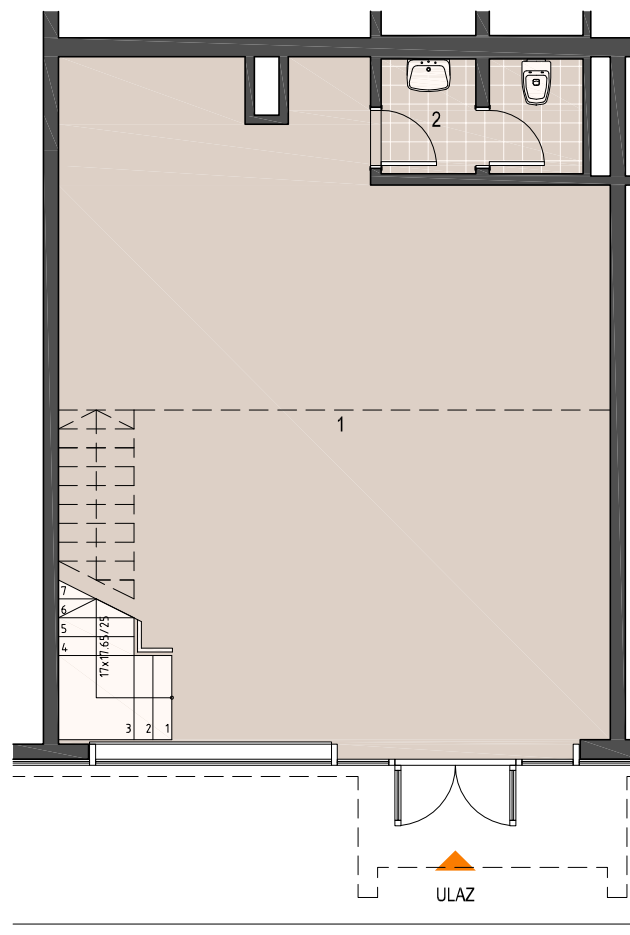

MAXIMA CENTAR  
OBJEKAT GP5  
PRIZEMLJE, GALERIJA

LOKAL L10

1	LOKAL	60.37
2	TOALET	4.20
UKUPNA P		64.57
UKUPNA P		102.68

3	GALERIJA	33.20
4	STEPENIŠTE	4.91
UKUPNA P		38.11

prizemlje

galerija

MAXIMA CENTAR  
 OBJEKAT GP5  
 PRIZEMLJE, GALERIJA

**LOKAL** **L11**

1	LOKAL	60.37
2	TOALET	4.20
UKUPNA P		64.57
UKUPNA P		102.68

3	GALERIJA	33.20
4	STEPENIŠTE	4.91
UKUPNA P		38.11

prizemlje

galerija

MAXIMA CENTAR  
 OBJEKAT GP5  
 PRIZEMLJE, GALERIJA

LOKAL L12