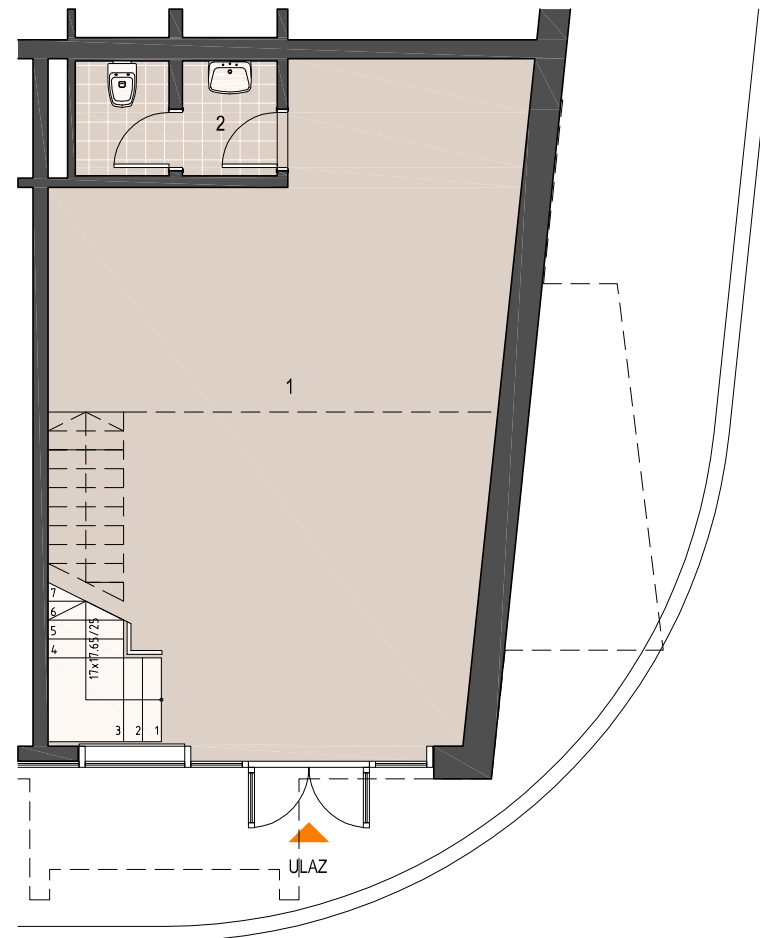

3	GALERIJA	32.19
4	STEPENIŠTE	4.91
UKUPNA P		37.10

prizemlje

galerija

MAXIMA CENTAR  
OBJEKAT GP5  
PRIZEMLJE, GALERIJA

LOKAL L8

1	LOKAL	48.69
2	TOALET	4.20
UKUPNA P		52.89
UKUPNA P		86.30

3	GALERIJA	28.50
4	STEPENIŠTE	4.91
UKUPNA P		33.41

prizemlje

galerija

MAXIMA CENTAR  
OBJEKAT GP5  
PRIZEMLJE, GALERIJA

LOKAL L9

1	LOKAL	60.75
2	TOALET	4.20
UKUPNA P		64.95
UKUPNA P		103.44

3	GALERIJA	33.58
4	STEPENIŠTE	4.91
UKUPNA P		38.49

prizemlje

galerija

MAXIMA CENTAR  
OBJEKAT GP5  
PRIZEMLJE, GALERIJA

LOKAL L10

1	LOKAL	60.37
2	TOALET	4.20
UKUPNA P		64.57
UKUPNA P		102.68

3	GALERIJA	33.20
4	STEPENIŠTE	4.91
UKUPNA P		38.11

prizemlje

galerija

MAXIMA CENTAR  
 OBJEKAT GP5  
 PRIZEMLJE, GALERIJA