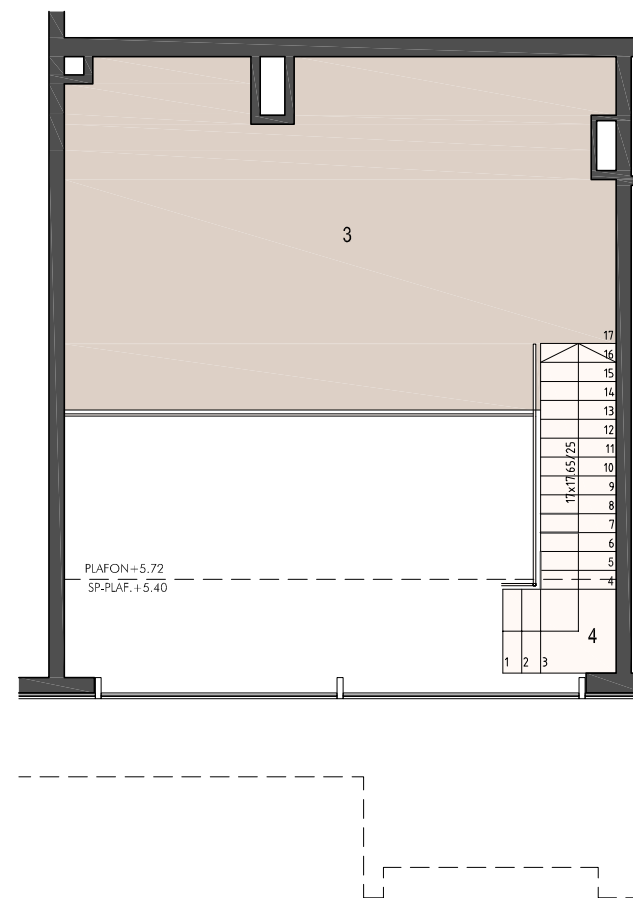

MAXIMA CENTAR  
OBJEKAT GP5  
PRIZEMLJE, GALERIJA

**LOKAL** **L4**

1	LOKAL	53.90
2	TOALET	4.20
UKUPNA P		58.10
UKUPNA P		95.33

3	GALERIJA	32.32
4	STEPENIŠTE	4.91
UKUPNA P		37.23

prizemlje

galerija

MAXIMA CENTAR  
 OBJEKAT GP5  
 PRIZEMLJE, GALERIJA

LOKAL L5

1	LOKAL	53.90
2	TOALET	4.20
UKUPNA P		58.10
UKUPNA P		95.33

3	GALERIJA	32.32
4	STEPENIŠTE	4.91
UKUPNA P		37.23

prizemlje

galerija

MAXIMA CENTAR  
OBJEKAT GP5  
PRIZEMLJE, GALERIJA

LOKAL L6

1	LOKAL	58.60
2	TOALET	6.87
UKUPNA P		65.47
UKUPNA P		126.05

3	GALERIJA	40.17
4	STEPENIŠTE	4.91
5	OSTAVA	15.50
UKUPNA P		60.58

prizemlje

galerija

MAXIMA CENTAR  
 OBJEKAT GP5  
 PRIZEMLJE, GALERIJA

**LOKAL L7**

1	LOKAL	45.04
2	TOALET	4.20
UKUPNA P		49.24
UKUPNA P		86.34

3	GALERIJA	32.19
4	STEPENIŠTE	4.91
UKUPNA P		37.10

prizemlje

galerija

MAXIMA CENTAR  
OBJEKAT GP5  
PRIZEMLJE, GALERIJA

LOKAL L8

1	LOKAL	48.69
2	TOALET	4.20
UKUPNA P		52.89
UKUPNA P		86.30

3	GALERIJA	28.50
4	STEPENIŠTE	4.91
UKUPNA P		33.41