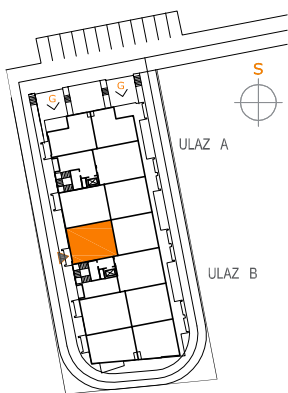

3	GALERIJA	32.19
4	STEPENIŠTE	4.91
UKUPNA P		37.10

prizemlje

galerija

MAXIMA CENTAR  
OBJEKAT GP5  
PRIZEMLJE, GALERIJA

LOKAL L8

1	LOKAL	48.69
2	TOALET	4.20
UKUPNA P		52.89
UKUPNA P		86.30

3	GALERIJA	28.50
4	STEPENIŠTE	4.91
UKUPNA P		33.41

prizemlje

galerija

MAXIMA CENTAR  
OBJEKAT GP5  
PRIZEMLJE, GALERIJA

LOKAL L9

1	LOKAL	60.75
2	TOALET	4.20
UKUPNA P		64.95
UKUPNA P		103.44

3	GALERIJA	33.58
4	STEPENIŠTE	4.91
UKUPNA P		38.49

prizemlje

galerija

MAXIMA CENTAR  
OBJEKAT GP5  
PRIZEMLJE, GALERIJA

LOKAL L10

1	LOKAL	60.37
2	TOALET	4.20
UKUPNA P		64.57
UKUPNA P		102.68

3	GALERIJA	33.20
4	STEPENIŠTE	4.91
UKUPNA P		38.11

prizemlje

galerija

MAXIMA CENTAR  
 OBJEKAT GP5  
 PRIZEMLJE, GALERIJA

**LOKAL** **L11**

1	LOKAL	60.37
2	TOALET	4.20
UKUPNA P		64.57
UKUPNA P		102.68

3	GALERIJA	33.20
4	STEPENIŠTE	4.91
UKUPNA P		38.11

prizemlje

galerija

MAXIMA CENTAR  
 OBJEKAT GP5  
 PRIZEMLJE, GALERIJA

LOKAL L12