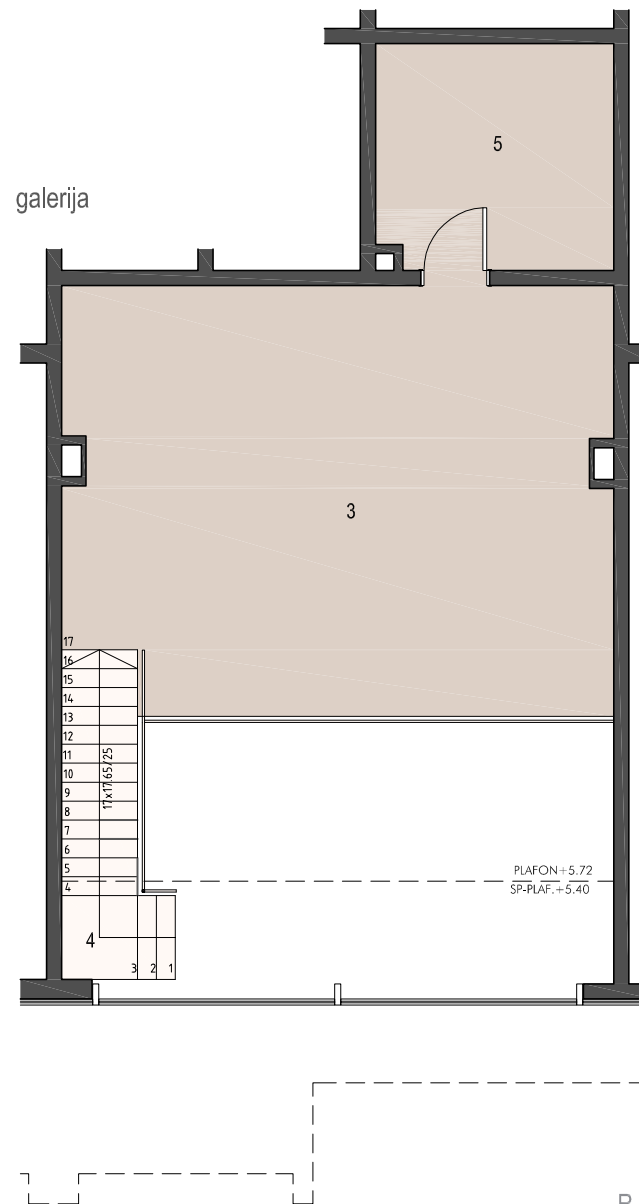

MAXIMA CENTAR  
OBJEKAT GP5  
PRIZEMLJE, GALERIJA

**LOKAL** **L4**

1	LOKAL	53.90
2	TOALET	4.20
UKUPNA P		58.10
UKUPNA P		95.33

3	GALERIJA	32.32
4	STEPENIŠTE	4.91
UKUPNA P		37.23

prizemlje

galerija

MAXIMA CENTAR  
 OBJEKAT GP5  
 PRIZEMLJE, GALERIJA

LOKAL L5

1	LOKAL	53.90
2	TOALET	4.20
UKUPNA P		58.10
UKUPNA P		95.33

3	GALERIJA	32.32
4	STEPENIŠTE	4.91
UKUPNA P		37.23

prizemlje

galerija

MAXIMA CENTAR  
OBJEKAT GP5  
PRIZEMLJE, GALERIJA

LOKAL L6

1	LOKAL	58.60
2	TOALET	6.87
UKUPNA P		65.47
UKUPNA P		126.05

3	GALERIJA	40.17
4	STEPENIŠTE	4.91
5	OSTAVA	15.50
UKUPNA P		60.58

prizemlje

galerija

MAXIMA CENTAR  
 OBJEKAT GP5  
 PRIZEMLJE, GALERIJA

**LOKAL L7**

1	LOKAL	45.04
2	TOALET	4.20
UKUPNA P		49.24
UKUPNA P		86.34

3	GALERIJA	32.19
4	STEPENIŠTE	4.91
UKUPNA P		37.10

prizemlje

galerija

MAXIMA CENTAR  
OBJEKAT GP5  
PRIZEMLJE, GALERIJA

LOKAL L8

1	LOKAL	48.69
2	TOALET	4.20
UKUPNA P		52.89
UKUPNA P		86.30

3	GALERIJA	28.50
4	STEPENIŠTE	4.91
UKUPNA P		33.41