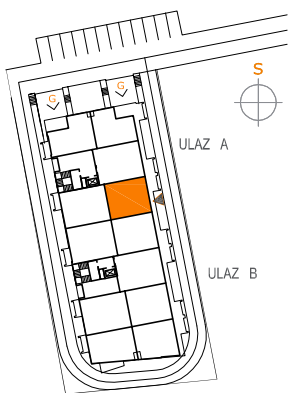

prizemlje

galerija

MAXIMA CENTAR  
OBJEKAT GP5  
PRIZEMLJE, GALERIJA

LOKAL L3

1	LOKAL	58.60
2	TOALET	6.87
UKUPNA P		65.47
UKUPNA P		126.38

prizemlje

3	GALERIJA	40.27
4	STEPENIŠTE	4.91
5	MAGACIN	15.73
UKUPNA P		60.91

MAXIMA CENTAR  
OBJEKAT GP5  
PRIZEMLJE, GALERIJA

**LOKAL** **L4**

1	LOKAL	53.90
2	TOALET	4.20
UKUPNA P		58.10
UKUPNA P		95.33

3	GALERIJA	32.32
4	STEPENIŠTE	4.91
UKUPNA P		37.23

prizemlje

galerija

MAXIMA CENTAR  
 OBJEKAT GP5  
 PRIZEMLJE, GALERIJA

LOKAL L5

1	LOKAL	53.90
2	TOALET	4.20
UKUPNA P		58.10
UKUPNA P		95.33

3	GALERIJA	32.32
4	STEPENIŠTE	4.91
UKUPNA P		37.23

prizemlje

galerija

MAXIMA CENTAR  
OBJEKAT GP5  
PRIZEMLJE, GALERIJA

LOKAL L6

1	LOKAL	58.60
2	TOALET	6.87
UKUPNA P		65.47
UKUPNA P		126.05

3	GALERIJA	40.17
4	STEPENIŠTE	4.91
5	OSTAVA	15.50
UKUPNA P		60.58

prizemlje

galerija

MAXIMA CENTAR  
 OBJEKAT GP5  
 PRIZEMLJE, GALERIJA

**LOKAL L7**

1	LOKAL	45.04
2	TOALET	4.20
UKUPNA P		49.24
UKUPNA P		86.34