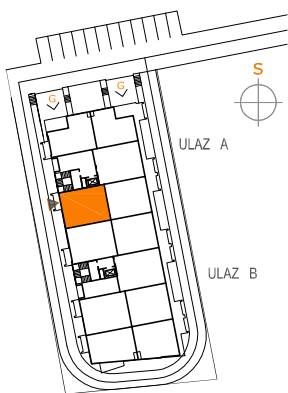

prizemlje

galerija

MAXIMA CENTAR  
OBJEKAT GP5  
PRIZEMLJE, GALERIJA

LOKAL L9

1	LOKAL	60.75
2	TOALET	4.20
UKUPNA P		64.95
UKUPNA P		103.44

3	GALERIJA	33.58
4	STEPENIŠTE	4.91
UKUPNA P		38.49

prizemlje

galerija

MAXIMA CENTAR  
OBJEKAT GP5  
PRIZEMLJE, GALERIJA

LOKAL L10

1	LOKAL	60.37
2	TOALET	4.20
UKUPNA P		64.57
UKUPNA P		102.68

3	GALERIJA	33.20
4	STEPENIŠTE	4.91
UKUPNA P		38.11

prizemlje

galerija

MAXIMA CENTAR  
 OBJEKAT GP5  
 PRIZEMLJE, GALERIJA

**LOKAL** **L11**

1	LOKAL	60.37
2	TOALET	4.20
UKUPNA P		64.57
UKUPNA P		102.68

3	GALERIJA	33.20
4	STEPENIŠTE	4.91
UKUPNA P		38.11

prizemlje

galerija

MAXIMA CENTAR  
 OBJEKAT GP5  
 PRIZEMLJE, GALERIJA

LOKAL L12

1	LOKAL	49.18
3	TOALET	4.20
UKUPNA P		53.38
UKUPNA P		91.35

3	GALERIJA	33.06
4	STEPENIŠTE	4.91
UKUPNA P		37.97

prizemlje

galerija