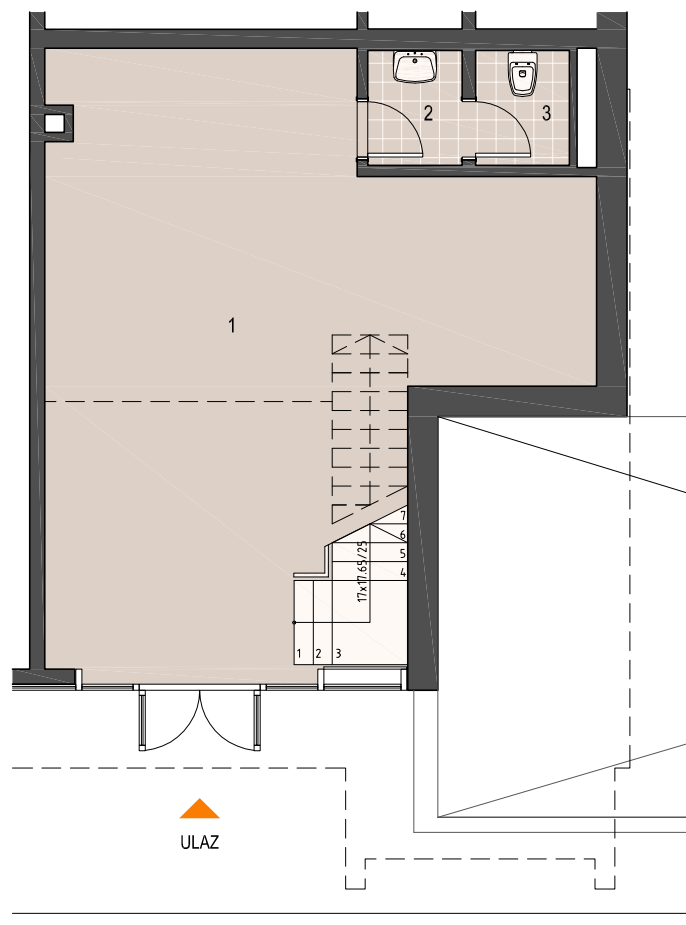

LOKAL L5

1	LOKAL	53.90
2	TOALET	4.20
UKUPNA P		58.10
UKUPNA P		95.33

3	GALERIJA	32.32
4	STEPENIŠTE	4.91
UKUPNA P		37.23

prizemlje

galerija

MAXIMA CENTAR  
OBJEKAT GP5  
PRIZEMLJE, GALERIJA

LOKAL L6

1	LOKAL	58.60
2	TOALET	6.87
UKUPNA P		65.47
UKUPNA P		126.05

3	GALERIJA	40.17
4	STEPENIŠTE	4.91
5	OSTAVA	15.50
UKUPNA P		60.58

prizemlje

galerija

MAXIMA CENTAR  
 OBJEKAT GP5  
 PRIZEMLJE, GALERIJA

**LOKAL L7**

1	LOKAL	45.04
2	TOALET	4.20
UKUPNA P		49.24
UKUPNA P		86.34

3	GALERIJA	32.19
4	STEPENIŠTE	4.91
UKUPNA P		37.10

prizemlje

galerija

MAXIMA CENTAR  
OBJEKAT GP5  
PRIZEMLJE, GALERIJA

LOKAL L8

1	LOKAL	48.69
2	TOALET	4.20
UKUPNA P		52.89
UKUPNA P		86.30

3	GALERIJA	28.50
4	STEPENIŠTE	4.91
UKUPNA P		33.41