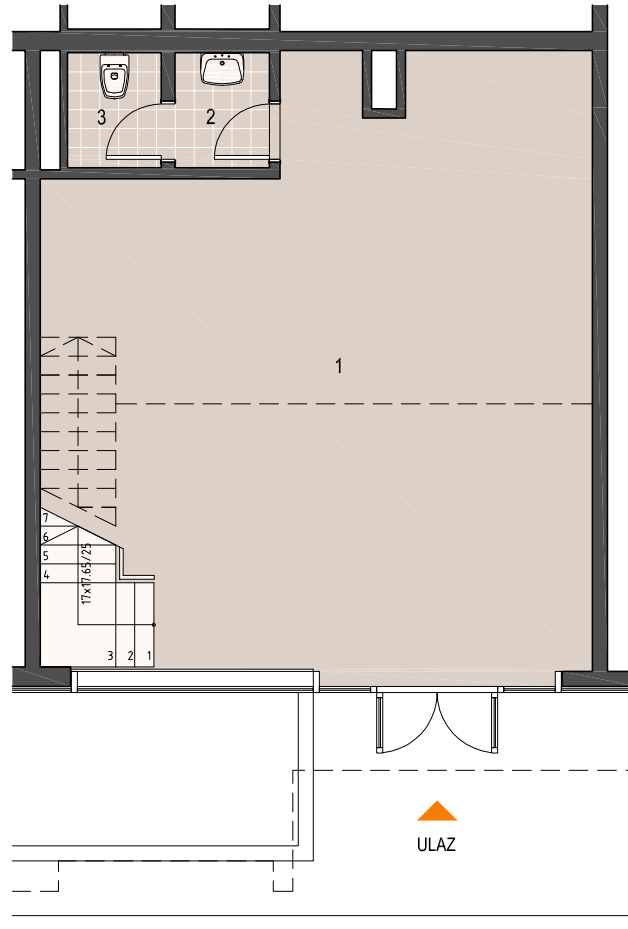

MAXIMA CENTAR  
OBJEKAT GP5  
PRIZEMLJE, GALERIJA

**LOKAL** **L4**

1	LOKAL	53.90
2	TOALET	4.20
UKUPNA P		58.10
UKUPNA P		95.33

3	GALERIJA	32.32
4	STEPENIŠTE	4.91
UKUPNA P		37.23

prizemlje

galerija

MAXIMA CENTAR  
 OBJEKAT GP5  
 PRIZEMLJE, GALERIJA

LOKAL L5

1	LOKAL	53.90
2	TOALET	4.20
UKUPNA P		58.10
UKUPNA P		95.33

3	GALERIJA	32.32
4	STEPENIŠTE	4.91
UKUPNA P		37.23

prizemlje

galerija

MAXIMA CENTAR  
OBJEKAT GP5  
PRIZEMLJE, GALERIJA

LOKAL L6

1	LOKAL	58.60
2	TOALET	6.87
UKUPNA P		65.47
UKUPNA P		126.05