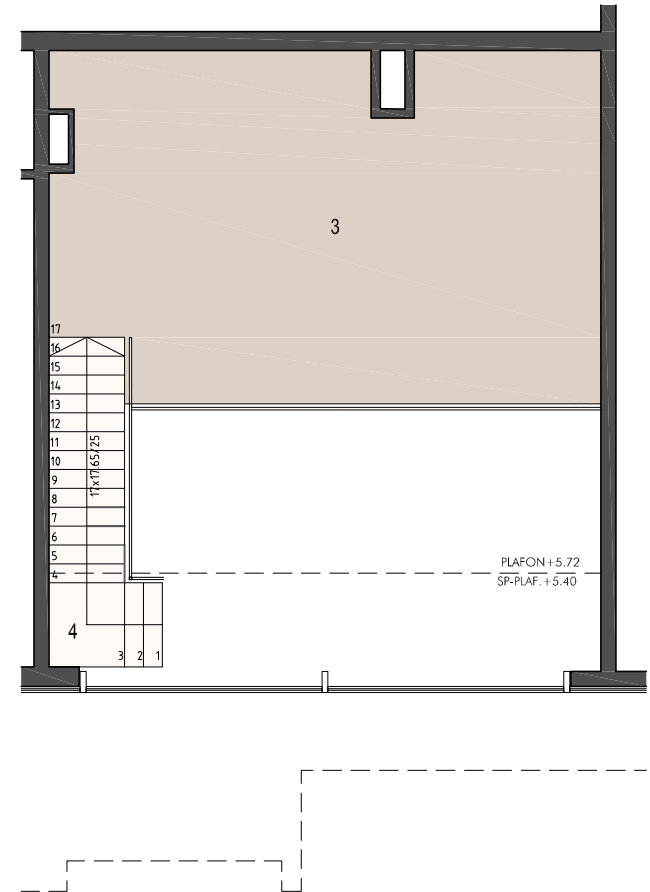

prizemlje

galerija

MAXIMA CENTAR  
OBJEKAT GP5  
PRIZEMLJE, GALERIJA

LOKAL L3

1	LOKAL	58.60
2	TOALET	6.87
UKUPNA P		65.47
UKUPNA P		126.38

prizemlje

3	GALERIJA	40.27
4	STEPENIŠTE	4.91
5	MAGACIN	15.73
UKUPNA P		60.91

MAXIMA CENTAR  
OBJEKAT GP5  
PRIZEMLJE, GALERIJA

**LOKAL** **L4**

1	LOKAL	53.90
2	TOALET	4.20
UKUPNA P		58.10
UKUPNA P		95.33

3	GALERIJA	32.32
4	STEPENIŠTE	4.91
UKUPNA P		37.23

prizemlje

galerija

MAXIMA CENTAR  
 OBJEKAT GP5  
 PRIZEMLJE, GALERIJA

LOKAL L5

1	LOKAL	53.90
2	TOALET	4.20
UKUPNA P		58.10
UKUPNA P		95.33

3	GALERIJA	32.32
4	STEPENIŠTE	4.91
UKUPNA P		37.23

prizemlje

galerija

MAXIMA CENTAR  
OBJEKAT GP5  
PRIZEMLJE, GALERIJA

LOKAL L6

1	LOKAL	58.60
2	TOALET	6.87
UKUPNA P		65.47
UKUPNA P		126.05

3	GALERIJA	40.17
4	STEPENIŠTE	4.91
5	OSTAVA	15.50
UKUPNA P		60.58

prizemlje

galerija

MAXIMA CENTAR  
 OBJEKAT GP5  
 PRIZEMLJE, GALERIJA

**LOKAL L7**

1	LOKAL	45.04
2	TOALET	4.20
UKUPNA P		49.24
UKUPNA P		86.34