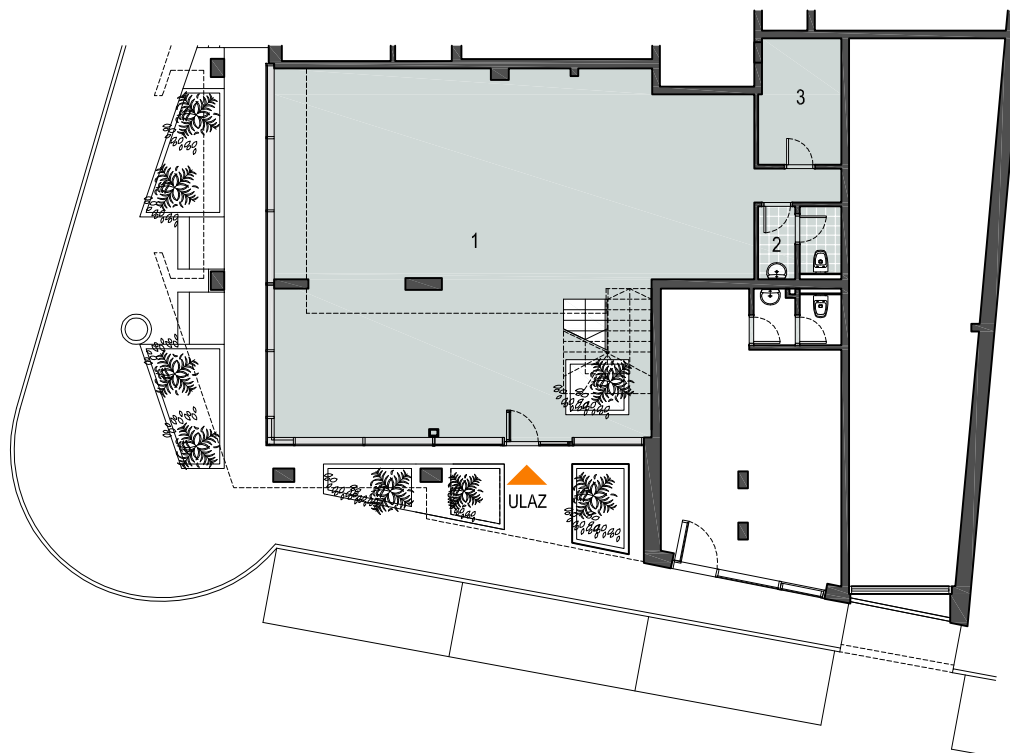

STAMBENO - POSLOVNI
OBJEKAT
ul. Celjska 7
PRIZEMLJE/GALERIJA

LOKAL

L01

OSNOVA GALERIJE

1	POSL.PROSTOR	151.21
2	SANITARNI ČVOR	2.54
UKUPNO		153.75

OSNOVA PRIZEMLJA

1	POSL.PROSTOR	109.24
2	SANITARNI ČVOR	5.74
3	ČAJNA KUHINJA	5.86
UKUPNO		120.84

UKUPNO LOKAL L01 274.59 m2