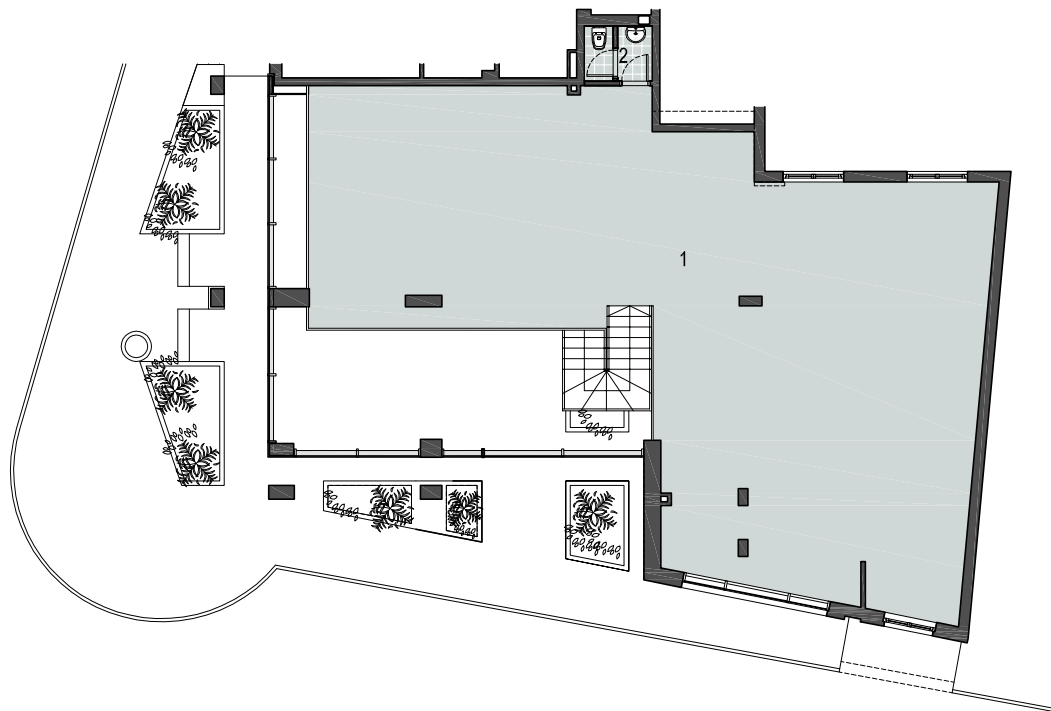

STAMBENO - POSLOVNI
OBJEKAT
ul. Celjska 7
PRIZEMLJE/GALERIJA

LOKAL

L01

OSNOVA GALERIJE

1	POSL.PROSTOR	151.21
2	SANITARNI ČVOR	2.54
UKUPNO		153.75

OSNOVA PRIZEMLJA

1	POSL.PROSTOR	109.24
2	SANITARNI ČVOR	5.74
3	ČAJNA KUHINJA	5.86
UKUPNO		120.84

UKUPNO LOKAL L01 274.59 m2